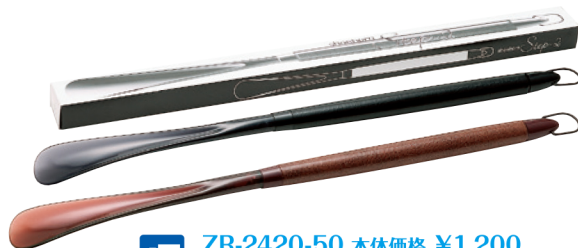

客室
新製品
飲食業界用品
メニューブック
パーツ
ブックスタンド
メニュースタンド
ブライーススタンド
お会計
テーブルアクセサリー
テーブルサイン
ドリンク
特注商品
ホテル・宿泊施設用品
エントランス
客室
バス・トイレ
特注商品
店頭販促用品

洋服ブラシ・靴べら クローゼットに欠かせない洋服ブラシ、靴べらです。

ZR-2422-50 本体価格 ¥1,500
BOXSIZE: W355×D45×H43mm
色: 茶・黒/天然素材

ZR-B-5-9107-50
本体価格 ¥2,200
BOXSIZE: W322×D66×H59mm
色: ダークグレー/天然素材

ZR-S-5-9295-50ゼウス 本体価格 ¥1,200
BOXSIZE: W513×D55×H25mm
色: トートイス

ZR-2420-50 本体価格 ¥1,200
BOXSIZE: W580×D48×H30mm
色: 茶・黒/SP樹脂

ZR-2412-50 本体価格 ¥900
BOXSIZE: W454×D46×H26mm
色: 茶・黒/SP樹脂

靴べらスタンド 靴べらをスマートに収納

※靴べらは
付属していません。

CBS-1
木製靴べらスタンド
本体価格 ¥1,600
SIZE: 90Φ×H85mm
重量: 250g
色: ブラック

※靴べらは
付属していません。

CBS-3
合皮製靴べらスタンド
本体価格 ¥1,800
SIZE: W80×D80×H70mm
重量: 300g
色: ブラック・オレンジステッチ

TM-Y
靴べらスタンド (角型)
本体価格 ¥2,190
SIZE: W80×D80×H70mm
色: ブラック・ブラウン・クロコダイル