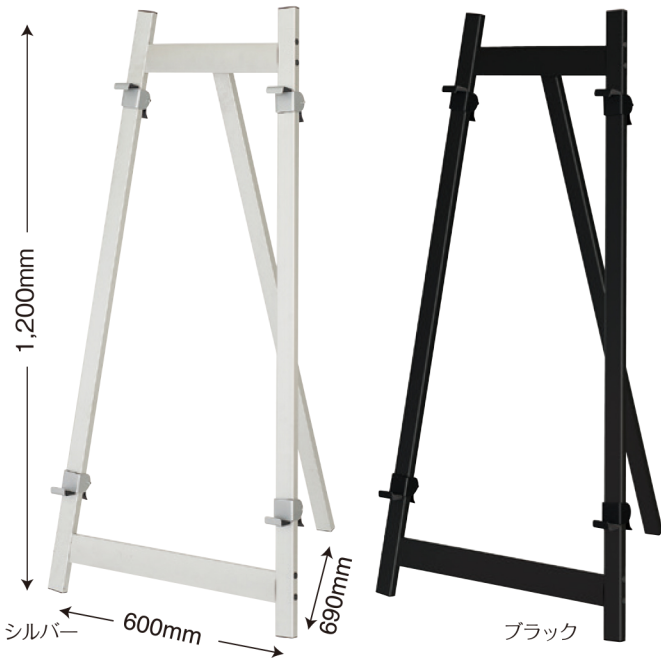

店頭パネルスタンド

※写真は使用イメージです。
パネル・ボード等は付属しておりません。

屋内用

屋内用

屋外可

使用例:パネルは別売りです。

VS-01-60

SIZE:W428×D355×H1,080~1,550mm
色:スチール黒塗装(ブラック)
対応ボード:厚み29mmまで
ヨコ450~800mm/タテB2~B1

VS-81-60

SIZE:W556×D406×H1,200~1,850mm
色:スチールクロームメッキ仕上(シルバー)
対応ボード:厚み30mmまで
ヨコ550~900mm/タテA2~A0

EX-168-60

SIZE: W1,040×D600×H1,775mm
色:シルバー・ゴールド・ブラック
素材:アルミ押型材アルマイト仕上
パネルサイズ:厚み30mm まで
幅2,000mmまで

EX-168用
延長柱-60(1本)

SIZE: H400mm

アルミーゼ

組立式

ZT-ニューGXアルミーゼ-65

本体価格 ¥7,800
SIZE: W600×D690×H1,200mm
対応パネル: W600~650mm×H950mm・T30mmまで
色:シルバー・ブラック/材質:アルミ・スチール
耐荷重:5kg

店頭スタンド

屋内用

ZI-LOWパネルスタンド-55

本体価格 ¥14,500
SIZE:W530×D510×H780~1,000mm
色:シルバー/材質:ステンレス
対応ボード:A1タテ、B1タテ
600×900mm 厚み25mmまで

写真は使用例です。
商品にボードは
付属しておりません。

※本体価格に消費税は含まれておりません。

トラックマーク表示の商品は別途運賃がかかります。

新製品

飲食業界用品

メニュー
ブック

パーツ