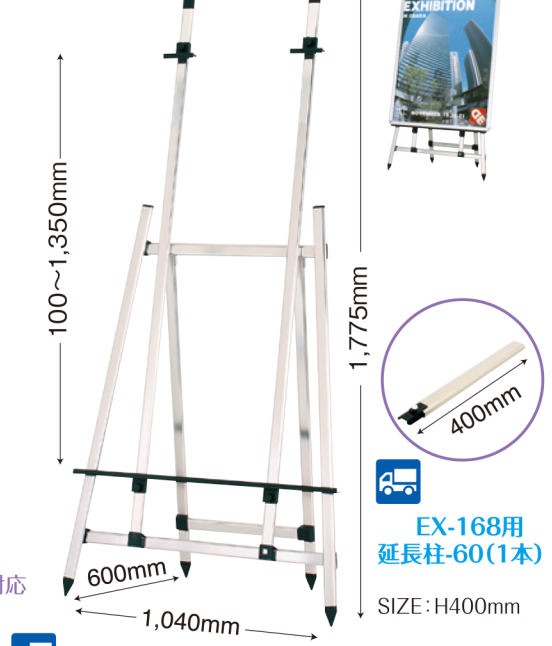

店頭パネルスタンド

※写真は使用イメージです。
パネル・ボード等は付属しておりません。

屋内用

屋内用

屋外可

使用例:パネルは別売りです。

VS-01-60

SIZE:W428×D355×H1,080~1,550mm
色:スチール黒塗装(ブラック)
対応ボード:厚み29mmまで
ヨコ450~800mm/タテB2~B1

VS-81-60

SIZE:W556×D406×H1,200~1,850mm
色:スチールクロームメッキ仕上(シルバー)
対応ボード:厚み30mmまで
ヨコ550~900mm/タテA2~A0

EX-168-60

SIZE: W1,040×D600×H1,775mm
色:シルバー・ゴールド・ブラック
素材:アルミ押型材アルマイト仕上
パネルサイズ:厚み30mm まで
幅2,000mmまで

EX-168用
延長柱-60(1本)

SIZE: H400mm

アルミーゼ

組立式

ZT-ニューGXアルミーゼ-65

本体価格 ¥7,800
SIZE: W600×D690×H1,200mm
対応パネル: W600~650mm×H950mm・T30mmまで
色:シルバー・ブラック/材質:アルミ・スチール
耐荷重:5kg

店頭スタンド

屋内用

ZI-LOWパネルスタンド-55

本体価格 ¥14,500
SIZE:W530×D510×H780~1,000mm
色:シルバー/材質:ステンレス
対応ボード:A1タテ、B1タテ
600×900mm 厚み25mmまで

写真は使用例です。
商品にボードは
付属しておりません。

※本体価格に消費税は含まれておりません。

トラックマーク表示の商品は別途運賃がかかります。

新製品

飲食業界用品

メニュー
ブック

パーツ