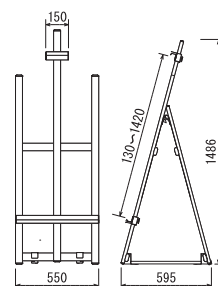

安定感のあるシルエット

色：ブラック

- ブラック色は飲食店やアパレルショップにおすすめ。
- 大型・頑強。安心して店頭におけます。B1、A0タテ適応。

設置例

パネル押え
スライドストッパー付き
(後方ノブ回転)

ZV-MS182K-60 本体価格 ¥30,300

SIZE: W550×D595×H1,486mm
対応SIZE: A2・B2・A1・B1・A0タテ パネル厚30mmまで
色:ブラック
材質: 本体:アルミ押出材 ツヤ消し電着塗装仕上
重量:5.4kg
静止安全荷重:合計8kgまで
保持パイプ2本付き
折りたたみ式

オプション

ZV-ポリウエイト11K-60
(1ヶ) (満水時1ヶ11kg)
本体価格 ¥2,000
※ポリウエイト
参考積載個数2ヶ

ZV-パネル受け押え150-60
(上下2ヶセット)
本体価格 ¥1,800
※パネルの2枚乗せが
可能になります。

トラックマーク表示の商品は別途運賃がかかります。

※本体価格に消費税は含まれておりません。