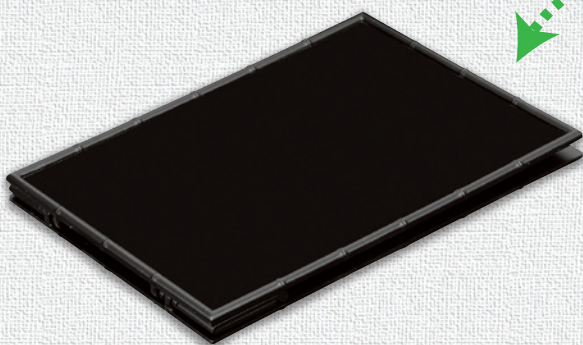

卓上A型マーカーボード 卓上の優れもの!多様にご使用できます。

Sho-147

卓上A型マーカーボード

可愛いTable Tent

商品説明/ご案内/席順/料理説明

その他ご案内板として!

竹節柄のフレームが和洋問わずお店にマッチします。

Folding Type

折りたたみできます。

竹節柄のフレーム

マーカーペンやスポンジで
かき消し自在!

※ご使用前に面板を拭いてください。

SHO-147
本体価格 ¥1,500
SIZE: W160×D90×H212mm/色:黒・茶
材質:ABS樹脂/表面黒板塗装

ミニイーゼル 卓上やショーケース等でメニューや説明に…。個性あるメニュー表現が演出できます。

卓上A型看板 キュートなA型看板 裏面もご使用できます。

両面

在庫限
ME-2
本体価格 ¥2,300
SIZE: W210×H285mm
木材部: 柏材/太さ: 20mmφ
重量: 230g

ES-8 本体価格 ¥3,500
SIZE: W240×H370mm
色: 茶・白
フレーム: 木製
ボード: 両面シート貼り加工

※本体価格に消費税は含まれておりません。

新製品

飲食業界用品

メニューブック

パーティック

ブックスタンド