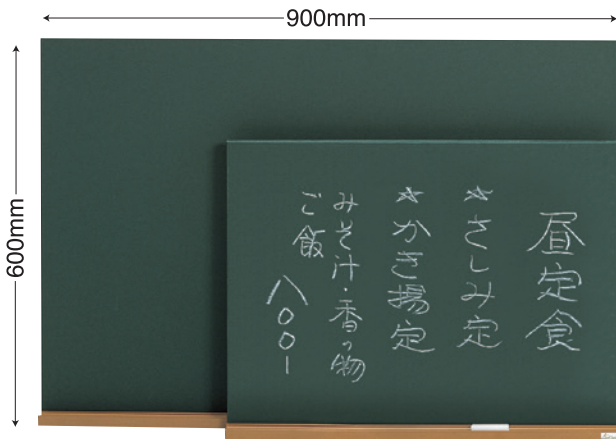

白木フレーム黒板

SR-21(大) 本体価格 ¥7,850 SIZE:W600×H900mm(厚み22mm)  
 SR-20(小) 本体価格 ¥4,850 SIZE:W450×H600mm(厚み22mm)

焼杉フレームカラーボード

SR-23(大) 本体価格 ¥8,000 SIZE:W600×H900mm(厚み22mm)  
 SR-22(小) 本体価格 ¥5,000 SIZE:W450×H600mm(厚み22mm)

メニュー黒板と木製フレームカラーボード

お店の売上げを支えるメニューは大切に  
 フレームを付けて表現してはいかがでしょうか？

KS-9 本体価格 ¥9,500 SIZE:W900×H600mm(厚み20mm)  
 KS-8 本体価格 ¥6,500 SIZE:W600×H450mm(厚み20mm) 面板：ベニヤ

※ボードの書き込み及びデザインは使用例として用いたイメージです。

KS-12・N KS-11・N KS-10・N 面板：ベニヤ

KS-10・N 本体価格 ¥4,000 SIZE:W465×H315mm(厚み30mm)  
 KS-11・N 本体価格 ¥6,600 SIZE:W615×H465mm(厚み30mm)  
 KS-12・N 本体価格 ¥9,600 SIZE:W915×H615mm(厚み30mm)

マグネット  
 付けられます。

※本体価格に消費税は含まれておりません。