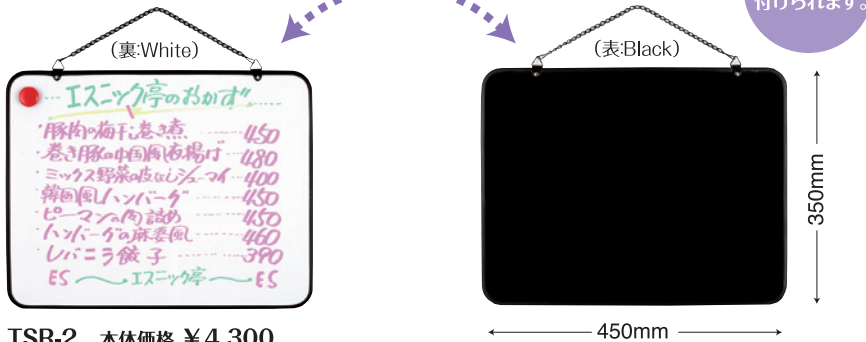

店頭メニューボード

TWO FACE BOARD

店頭でおいしい料理を説明し売上増大をしましょう！！

材質：面板：スチール／フレーム：ゴム

- ・表はBlack、裏はWhiteの2重奏！
- ・Blackの表面に書くとネオン効果が出ます！
- ・旬の新鮮なお料理をアピールして売上増大にお役立て下さい！

屋内用

TSR-1 本体価格 ¥5,200
SIZE: W600×H450mm
色: 表: Black / 裏: White

使用例
木製イーゼル
OS-21N・W小(白木)は別売です。
(本体価格 ¥16,000)
202ページをご参照下さい。

屋内用

TSR-2 本体価格 ¥4,300
SIZE: W450×H350mm
色: 表: Black / 裏: White

マグネットが使用できます。

マルシェボード テント×木製ボードの組合せで温かみのあるカントリーな雰囲気を演出

屋内用 マーカ一仕様

トップのテント布は青と赤各1枚付

マグネット対応

ZT-マルシェボードH900-65
本体価格 ¥9,800
SIZE: W600×D110(テント部含む)×H900mm
有効表示面: 約W540×H780mm
(ボードトップから約90mmテントで隠れるスペースになります)
フレーム幅: 30mm / 厚さ: 20mm / 紐長さ: 約2.0m
重量: 2.6kg(テント含む)

ZT-マルシェボードH600-65
本体価格 ¥8,500
SIZE: W450×D110(テント部含む)×H600mm
有効表示面: 約W390×H480mm
(ボードトップから約90mmテントで隠れるスペースになります)
フレーム幅: 30mm / 厚さ: 20mm / 紐長さ: 約1.5m
重量: 1.4kg(テント含む)

色: ブラウン・ホワイト / 素材: 枠 木 / バックボード MDF
ブラックボード: スチール焼付塗装 / テント: 布地

トラックマーク表示の商品は別途運賃がかかります。

※本体価格に消費税は含まれておりません。