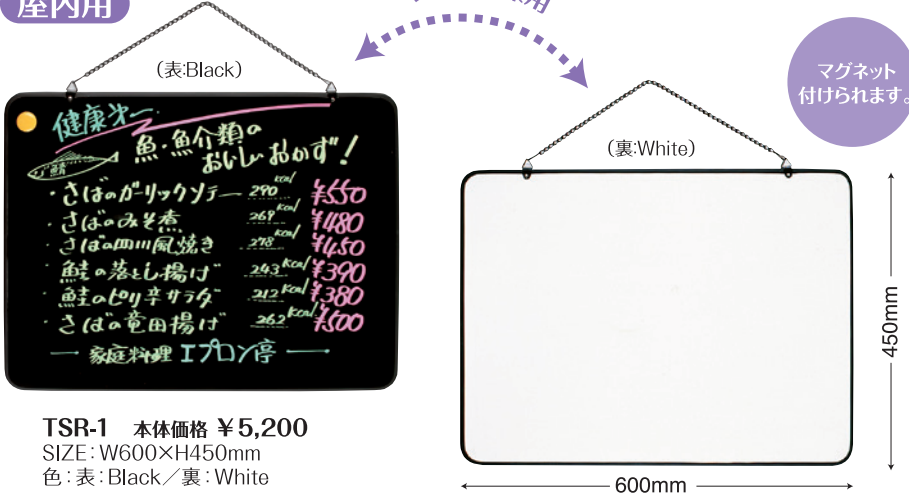

店頭メニューボード

TWO FACE BOARD

店頭でおいしい料理を説明し売上増大をしましょう！！

材質：面板：スチール／フレーム：ゴム

- ・表はBlack、裏はWhiteの2重奏！
- ・Blackの表面に書くとネオン効果が出ます！
- ・旬の新鮮なお料理をアピールして売上増大にお役立て下さい！

屋内用

TSR-1 本体価格 ¥5,200
SIZE: W600×H450mm
色: 表: Black / 裏: White

使用例
木製イーゼル
OS-21N・W小(白木)は別売です。
(本体価格 ¥16,000)
202ページをご参照下さい。

屋内用

TSR-2 本体価格 ¥4,300
SIZE: W450×H350mm
色: 表: Black / 裏: White

マグネットが使用できます。

マルシェボード テント×木製ボードの組合せで温かみのあるカントリーな雰囲気を演出

屋内用 マーカ一仕様

トップのテント布は青と赤各1枚付

マグネット対応

ZT-マルシェボードH900-65
本体価格 ¥9,800
SIZE: W600×D110(テント部含む)×H900mm
有効表示面: 約W540×H780mm
(ボードトップから約90mmテントで隠れるスペースになります)
フレーム幅: 30mm / 厚さ: 20mm / 紐長さ: 約2.0m
重量: 2.6kg(テント含む)

ZT-マルシェボードH600-65
本体価格 ¥8,500
SIZE: W450×D110(テント部含む)×H600mm
有効表示面: 約W390×H480mm
(ボードトップから約90mmテントで隠れるスペースになります)
フレーム幅: 30mm / 厚さ: 20mm / 紐長さ: 約1.5m
重量: 1.4kg(テント含む)

色: ブラウン・ホワイト / 素材: 枠 木 / バックボード MDF
ブラックボード: スチール焼付塗装 / テント: 布地

トラックマーク表示の商品は別途運賃がかかります。

※本体価格に消費税は含まれておりません。