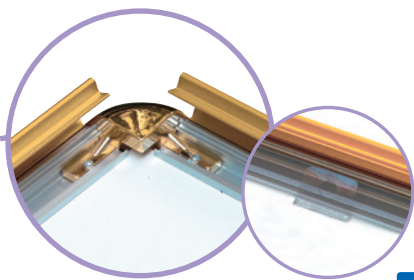

ポスターパネル 屋内用

新定番候補、メディアグリップのデビュー！
価格とバリエーション、品質3拍子揃った優れモノ。

ZT-MG-32-55
色：シルバー・ゴールド・ブラック

前面四方開閉機能付きパネル

前面にフレームが開きますので、ポスターの入れ替えが簡単に行えます。また、板バネ内蔵によりパネル面をしっかりと押さえます。

ZT-MG-32-55 (B1) 本体価格 ¥14,500

本体SIZE: W778×H1,080mm
画面SIZE: W712×H1,014mm

トラックマーク表示の商品は別途運賃がかかります。

ポスターパネル 屋外用

メディアグリップ屋外用も充実！

ZT-MG-32R-55
色：シルバー・ブラック

高品質
アルミ複合板
使用！

ご注意！

屋外用はそのまま使用すると
水が入ります。

水のかかる場所でお使いになる場合は、
掲示物にラミネート等の防水加工を施して
ご使用ください。