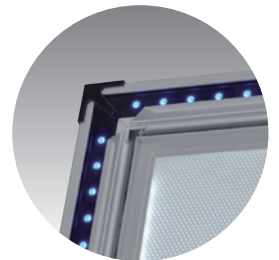

フラッシュライトパネルシリーズ

フレームが様々なパターンで点灯する新世代LEDパネル

LEDフラッシュライトパネルスタンド

屋外可

明るい
面板LED
2400
LUX

四方開閉式なので
ポスターの出し入れ簡単!

ACアダプター収納ポケットと
コード吊り下げフックで配線すっきり

ZT-フラッシュA-A1ロータイプ-60

SIZE: W510×D140×H90mm
色: チャコールグレー
重量: 5kg (満水時)

※完全防水ではありませんので、
屋外使用の場合はポスター等に防水加工を施して下さい。

LEDフラッシュライトパネル

屋外可

明るい
面板LED
2400
LUX

防滴アダプター

四方開閉式なので
ポスターの出し入れ簡単!

ZT-フラッシュライトパネル-A1-60

本体価格 ¥62,800

SIZE: W690×H937mm
有効画面SIZE: W582×H829mm
色: ブラック・シルバー
重量: 6.3kg

ZT-フラッシュライトパネル-B1-60

本体価格 ¥89,800

SIZE: W824×H1126mm
有効画面SIZE: W716×H1018mm
色: ブラック・シルバー
重量: 8.6kg

右下底面のスイッチを押すと
フレームの点灯パターンが
切り替わります。