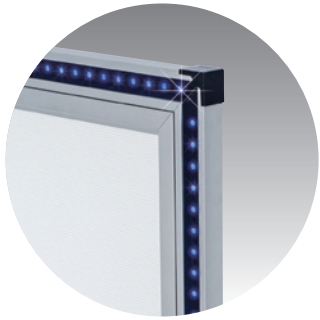

フラッシュライトパネルシリーズ

フレームが様々なパターンで点灯する新世代LEDパネル

LEDフラッシュライトパネルスタンド

屋外可

明るい
面板LED
2400
LUX

四方開閉式なので
ポスターの出し入れ簡単!

ACアダプター収納ポケットと
コード吊り下げフックで配線すっきり

ZT-フラッシュA-A1ロータイプ-60

本体価格 ¥87,500

SIZE: W690×D400×H990mm
有効画面SIZE: W582×H829mm
色: ブラック・シルバー
フレーム幅: 54mm/電源コード長: 3m
素材: アルミ/透明板: PET t=1mm
電源: 12V 5A/照度: 2400LUX/重量: 7.9kg
フレームLED点灯パターン: 17 (OFFは含まず)

防滴アダプター

ZT-バリウエイト小

本体価格 ¥900

SIZE: W510×D140×H90mm
色: チャコールグレー
重量: 5kg (満水時)

※完全防水ではありませんので、
屋外使用の場合はポスター等に防水加工を施して下さい。

LEDフラッシュライトパネル

屋外可

明るい
面板LED
2400
LUX

防滴アダプター

四方開閉式なので
ポスターの出し入れ簡単!

ZT-フラッシュライトパネル-A1-60

本体価格 ¥62,800

SIZE: W690×H937mm
有効画面SIZE: W582×H829mm
色: ブラック・シルバー
重量: 6.3kg

ZT-フラッシュライトパネル-B1-60

本体価格 ¥89,800

SIZE: W824×H1126mm
有効画面SIZE: W716×H1018mm
色: ブラック・シルバー
重量: 8.6kg

右下底面のスイッチを押すと
フレームの点灯パターンが
切り替わります。