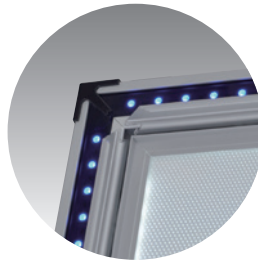

フラッシュライトパネルシリーズ

フレームが様々なパターンで点灯する新世代LEDパネル

LEDフラッシュライトパネルスタンド

屋外可

明るい
面板LED
2400
LUX

四方開閉式なので
ポスターの出し入れ簡単!

ACアダプター収納ポケットと
コード吊り下げフックで配線すっきり

ZT-フラッシュA-A1ロータイプ-60

本体価格 ¥87,500

SIZE: W690×D400×H990mm
有効画面SIZE: W582×H829mm
色: ブラック・シルバー
フレーム幅: 54mm/電源コード長: 3m
素材: アルミ/透明板: PET t=1mm
電源: 12V 5A/照度: 2400LUX/重量: 7.9kg
フレームLED点灯パターン: 17 (OFFは含まず)

防滴アダプター

ZT-バリウエイト小

本体価格 ¥900

SIZE: W510×D140×H90mm
色: チャコールグレー
重量: 5kg (満水時)

※完全防水ではありませんので、
屋外使用の場合はポスター等に防水加工を施して下さい。

LEDフラッシュライトパネル

屋外可

明るい
面板LED
2400
LUX

防滴アダプター

四方開閉式なので
ポスターの出し入れ簡単!

ZT-フラッシュライトパネル-A1-60