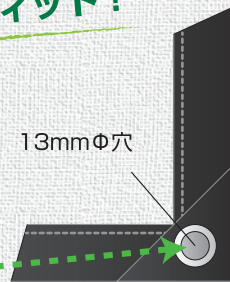

WINDOW POSTER HOLDER

ウィンドーポスターホルダー

窓ガラスにフィット!!
各種サイズに対応

内から!!
外から!!

店頭セールスマン

ショーウィンドーに張り付いてお店のアピールをします。
各種サイズのポスターの入れ替えが簡単に出来ます。

※写真は製品使用例です。

A1,B1,B2サイズ対応

窓:強化PET

大径の吸盤で強力フィット!

曲面にも貼れます!

吸盤式

55mmΦ

13mmΦ穴

WPH-2 (交換用吸盤のみ1個)
本体価格 ¥75
SIZE: 55mmΦ / 色: 透明

ウィンドーポスターホルダーラインナップ

B-2サイズ

WPH-1 (B2サイズ) 本体価格 ¥4,400
本体サイズ: W555×H768mm / 窓サイズ: W515×H728mm

A-1サイズ

WPH-1 (A1サイズ) 本体価格 ¥4,900
本体サイズ: W634×H881mm / 窓サイズ: W594×H841mm

B-1サイズ

WPH-1 (B1サイズ) 本体価格 ¥5,900
本体サイズ: W768×H1,070mm / 窓サイズ: W728×H1,030mm

フレーム幅: 20mm 吸盤: 55mmΦ / 色: 黒 / 生地: B100紋PVC / 透明部: 耐熱PET
吸盤4個付

※価格に消費税は含まれておりません。

めくって入れ替え

ベルクロ

カンタン入れ替え構造

製品上部が大きくめくれる構造になっているため、
ポスターの入れ替えが簡単にできます。
ベルクロテープでしっかり留まります。

店外も店内もアピール!!

ウィンドーポスターホルダー