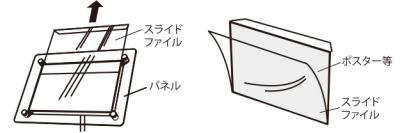

≡ A3,A4型屋内フロアスタンド(タテ・ヨコ兼用)

屋内用

仕様

フレーム：アルミ押出材 アルマイト仕上
 アタッチメント金具：樹脂 メッキ仕上
 面 板：2mm透明アクリル
 3mmアルミ複合板2枚
 スライドファイル：0.5mm透明PET
 ポール：アルミ押出材（シルバー）アルマイト仕上
 （ホワイト）ツヤ有り電着塗装仕上
 （ブラック）ツヤ消し電着塗装仕上
 ベース：スチール塗装仕上
 組立式

パネルのセット方法

パネル側面からスライドファイルの端を持って、上から引き出します。（パネルをタテに使用時には右側）
 スライドファイルの間にポスターをはさみ、パネル側面からスライドファイルを差し込みセット完了です。

ZV-2333S用
ウェイト

SIZE: 140Φ×H16mm
重量: 1.8kg

丸ウェイト1ポールC-60

色：シルバー

丸ウェイト1ポールW-60

色：ホワイト

丸ウェイト1ポールK-60

コマボSP-60

SIZE: W330×D380×H887mm
色：ホワイト・ブラック・レッド・イエロー
重量：4.7kg
本体：ABS樹脂

屋内仕様
USBメモリー、SDカードは別売
ディスプレイ：
ドリームメーカー製 液晶
18.5型 SP-185DM
解像度：1,366×768画素
電源入力：AC100V 50HZ/60HZ
消費電力：15W

たとえば「お子さま連れ」の多いお店など。
セールスやキャッチコピーだけではなく、
ちょっとしたお知らせをお伝えるために
樹脂製のやさしいフォルムとコンパクトな
サイズがちょうどいいデジタルサイネージです。