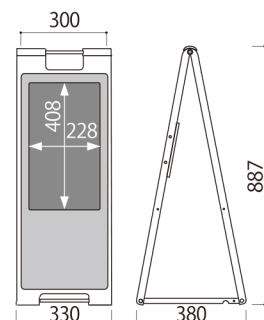

パネル側面からスライドファイルの端を持って、上から引き出します。（パネルをタテに使用時には右側）
 スライドファイルの間にポスターをはさみ、パネル側面からスライドファイルを差し込みセット完了です。

ZV-2333S用
ウェイト

SIZE: 140Φ×H16mm
重量: 1.8kg

丸ウェイト1ポールC-60

色：シルバー

丸ウェイト1ポールW-60

色：ホワイト

丸ウェイト1ポールK-60

色：ブラック

2333S-CA4-60(A4型)

SIZE: W362×D360×H1136mm
色：ステン/ベースシルバー
重量：3.2kg

2333S-WA4-60(A4型)

SIZE: W362×D360×H1136mm
色：ステン/ベースホワイト
重量：3.2kg

2333S-KA4-60(A4型)

SIZE: W362×D360×H1136mm
色：ステン/ベースブラック
重量：3.2kg

2333S-CA3-60(A3型)

SIZE: W485×D360×H1191mm
色：ステン/ベースシルバー
重量：4.8kg

2333S-WA3-60(A3型)

SIZE: W485×D360×H1191mm
色：ステン/ベースホワイト
重量：4.8kg

2333S-KA3-60(A3型)

SIZE: W485×D360×H1191mm
色：ステン/ベースブラック
重量：4.8kg

≡ デジタルサイネージ(液晶看板)

屋内用

ポンと手軽に、
“やさしい”デジタルサイネージ

コマボSP-60

SIZE: W330×D380×H887mm
色：ホワイト・ブラック・レッド・イエロー
重量：4.7kg
本体：ABS樹脂

屋内仕様
USBメモリー、SDカードは別売
ディスプレイ：
ドリームメーカー製 液晶
18.5型 SP-185DM
解像度：1,366×768画素
電源入力：AC100V 50HZ/60HZ
消費電力：15W

たとえば「お子さま連れ」の多いお店など。
セールスやキャッチコピーだけではなく、
ちょっとしたお知らせをお伝えるために
樹脂製のやさしいフォルムとコンパクトな
サイズがちょうどいいデジタルサイネージです。