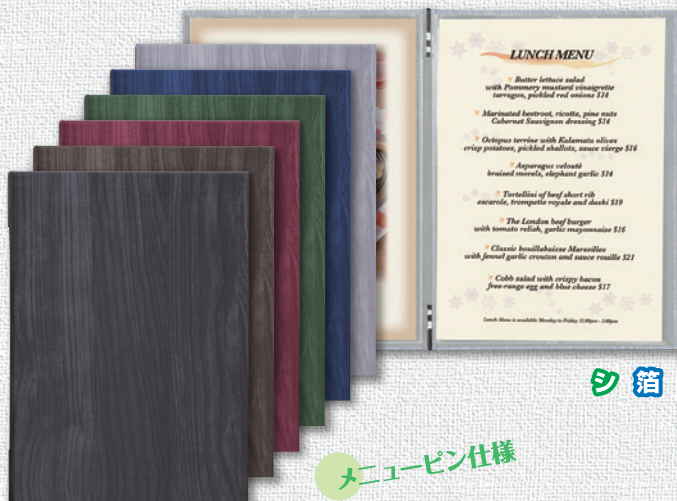

Coming from Europe Material!

Coming from Europe Material! 木目シリーズと6色の色彩がヨーロッパTaste!

手に馴染む風合いと剛性に優れた重厚感!

落ち着いた木目がお店の個性を彩ります。

6色の色彩をご用意いたしました。

お店の雰囲気、またランチ・ディナー等用途に合わせてぜひご利用下さい。

黒

茶

赤

緑

青

グレー

シ 箔

メニューピン仕様

FOREST-101 本体価格 ¥3,700

(A-4 4ページ仕様)

SIZE:W230×H315mm/色:黒・茶・赤・緑・青・グレー

材質:ビニールペーパー

中紙:洋-74V ¥520/付属パーツ:ビニール-55・MC-26黒

シ 箔

レールバインダー仕様

FOREST-201 本体価格 ¥3,700

(A-4レールタイプ 4ページ仕様 10ページまで増減可)

SIZE:W240×H315mm/色:黒・茶・赤・緑・青・グレー

材質:ビニールペーパー

付属パーツ:ビニール-63・PR-0

シ 箔

スリムバインダー仕様

スリムB-FOREST-101 本体価格 ¥4,000

(A-4 4ページ仕様 10枚20ページまで増減可)

SIZE:W240×H315mm/色:黒・茶・赤・緑・青・グレー

材質:ビニールペーパー