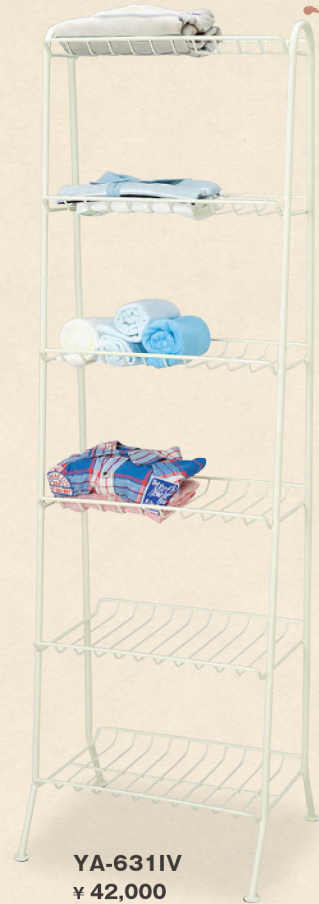

ローテーブル

CE-65
¥ 15,000

w61 d41 h35
素材:ミンディ・ワイヤー
JAN 475656
made in Indonesia

テレビラック

CE-78
¥ 15,000

w70 d37 h32
素材:ミンディ
JAN 475786
made in Indonesia
※脚ノックダウン

YA-630IV
¥ 40,000

w57 d39 h156
素材:ワイヤー
JAN 763043
made in China

YA-631IV
¥ 42,000

w48 d39 h156
素材:ワイヤー
JAN 763142
made in China

CW-020DBR
¥ 11,000

w50 d26.5 h84
素材:水曲柳
JAN 912564
made in China
※折りたたみ式

CW-021DBR
¥ 14,000

w50 d26.5 h110
素材:水曲柳
JAN 912571
made in China
※折りたたみ式

CW-022DBR
¥ 13,000

w59 d40 h147
素材:水曲柳
JAN 912588
made in China
※ノックダウン

ディスプレイアイテム

クロークバスケット

バスアイテム

ラッピング容器

ベーカーリー

雑貨