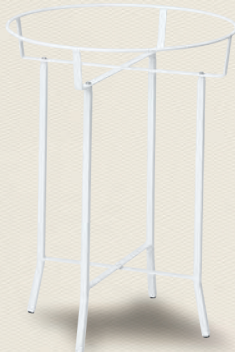

A + D

B

フレーム
パターン

逆さまにも
できます

B + D

B + C

例 **A + C**

カフェ店頭陳列用
オリジナルスタンド

PDY75
¥ 35,000

φ45 h52
素材:籐・ワイヤー
JAN 700758
made in China

10-90
¥ 5,300

φ41 h25.5(31)
素材:ブリキ
JAN 010901
made in China

セット
できます

10-91
¥ 4,600

φ39 h53
素材:ワイヤー
JAN 010918
made in China
※ノックダウン

10-90 10-91 をセットし、
スタンドバスケットとしてのご
利用も可能です。

アイテム

クロックバスケット

バスアイテム

ラッピング容器

ベーカーリー

雑貨

家具

ガーデン