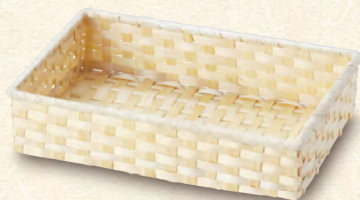

## ストレート型

**26-08**  
¥ 240

w19.5 d13 h4  
素材:竹  
JAN 026087  
made in Vietnam

**26-09**  
¥ 280

w23 d15 h5  
素材:竹  
JAN 026094  
made in Vietnam

**26-10**  
¥ 390

w27 d18 h6  
素材:竹  
JAN 026100  
made in Vietnam