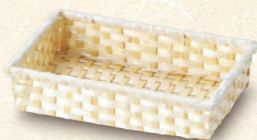

## ハンドル付

**25-81**  
¥ 250

w15 d12.5 h7(9.5)  
素材:竹  
JAN 025813  
made in Vietnam

**25-82**  
¥ 300

w20 d16 h7(10.5)  
素材:竹  
JAN 025820  
made in Vietnam

**25-83**  
¥ 380

w26 d21 h7(10.5)  
素材:竹  
JAN 025837  
made in Vietnam

## ストレート型

**26-08**  
¥ 240

w19.5 d13 h4  
素材:竹  
JAN 026087  
made in Vietnam

**26-09**  
¥ 280

w23 d15 h5  
素材:竹  
JAN 026094  
made in Vietnam

**26-10**  
¥ 390

w27 d18 h6  
素材:竹  
JAN 026100  
made in Vietnam