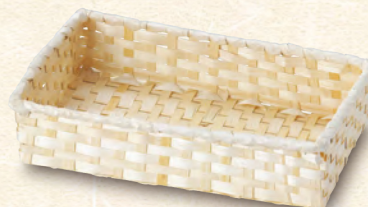

## ストレート型

**26-08**  
¥ 240

w19.5 d13 h4  
素材:竹  
JAN 026087  
made in Vietnam

**26-09**  
¥ 280

w23 d15 h5  
素材:竹  
JAN 026094  
made in Vietnam

**26-10**  
¥ 390

w27 d18 h6  
素材:竹  
JAN 026100  
made in Vietnam