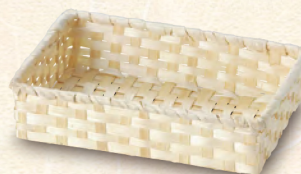

## ハンドル付

**25-81**  
¥ 250

w15 d12.5 h7(9.5)  
素材:竹  
JAN 025813  
made in Vietnam

**25-82**  
¥ 300

w20 d16 h7(10.5)  
素材:竹  
JAN 025820  
made in Vietnam

**25-83**  
¥ 380

w26 d21 h7(10.5)  
素材:竹  
JAN 025837  
made in Vietnam

## ストレート型

**26-08**  
¥ 240

w19.5 d13 h4  
素材:竹  
JAN 026087  
made in Vietnam

**26-09**  
¥ 280

w23 d15 h5  
素材:竹  
JAN 026094  
made in Vietnam

**26-10**  
¥ 390

w27 d18 h6  
素材:竹  
JAN 026100  
made in Vietnam