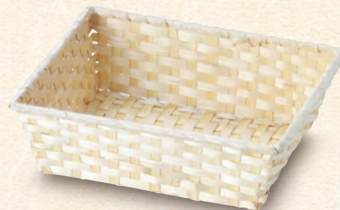

## スタンダード長角型

**25-09**  
¥ 170

w12.5 d9 h4.5  
素材:竹  
JAN 025097  
made in Vietnam

**25-12**  
¥ 230

w27 d12 h5  
素材:竹  
JAN 025127  
made in Vietnam

**25-29**  
¥ 370

w32 d16.5 h10  
素材:竹  
JAN 025295  
made in Vietnam