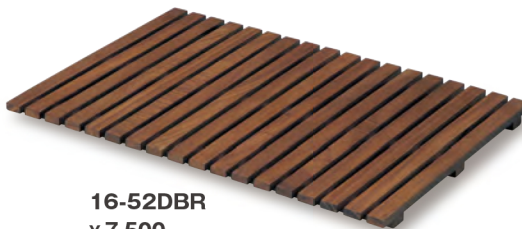

※ 陳列用木製ブラウントレー

ヨコライン

16-51DBR
¥ 7,500

w60 d40 h2.5
素材:チェリーウッド
JAN 165182
made in Philippines

タテライン

16-52DBR
¥ 7,500

w60 d40 h2.5
素材:チェリーウッド
JAN 165281
made in Philippines

16-51DBR、
16-52DBR用仕切り

16-50DBR
¥ 500

w35 d6 h6
素材:チェリーウッド
JAN 721418
made in Philippines

使用例

すのこの仕切りとして
自由に調整できます

16-56DBR、16-57DBRのみ16-23DBRにセットできます。

①

16-56DBR
¥ 3,800

w40 d30 h2
素材:チェリーウッド
JAN 740402
made in Philippines