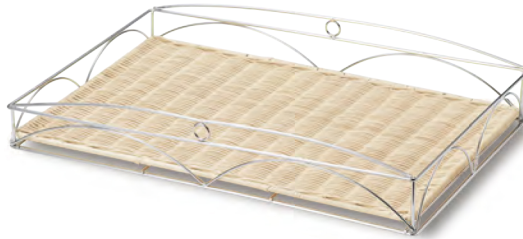

56-60
¥ 13,000

w60 d40 h6(8)
素材:籐・ワイヤー
JAN 056602
made in China