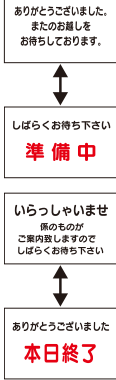

※このページの商品はポールが半分になります。(組み立て式)

高さを低くすることも出来ます。  
(ポール1/2の高さ)

A4ヨコ  
SS-111 ¥25,000  
S:279φ×H1222mm  
C:上部クローム・下部ブラック、Lot:1  
★ボード2mm 2枚差し  
★他の文字付ボードは  
総合カタログP252・  
253よりお選びください。

OPEN/CLOSED  
SS-112 ¥25,000  
S:279φ×H1177mm  
C:上部クローム・下部ブラック、Lot:1  
★表OPEN/裏CLOSE ボード4mm

A4ヨコ 無地  
SS-113 ¥24,500  
S:279φ×H1222mm  
C:上部クローム・下部ブラック、Lot:1  
★白アクリル4mm

A4ヨコ クリア2枚  
SS-114 ¥24,500  
S:279φ×H1222mm  
C:上部クローム・下部ブラック、Lot:1  
★ボード2mmクリア2枚  
★A4の紙がはさめます。

高さを低くすることも出来ます。  
(ポール1/2の高さ)

営業中/準備中  
SS-221 ¥26,000  
S:279φ×H1177mm  
C:上部クローム・下部ブラック、Lot:1  
★表 営業中/裏 準備中  
ボード4mm

営業中/終了  
SS-222 ¥26,000  
S:279φ×H1177mm  
C:上部クローム・下部ブラック、Lot:1  
★表 営業中/裏 終了  
ボード4mm

B4ヨコ 無地  
SS-223 ¥25,500  
S:279φ×H1270mm  
C:上部クローム・下部ブラック、Lot:1  
★白アクリル4mm