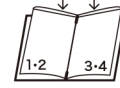

ピンタイプ 6P

4ページ

エナメルタイプメニュー  
C:シルバー・ブラック・パープル・グリーン・レッド・ブルー  
P:4, Lot:10

★メニューピンMP-111ゴールド使用

BB-601 (大) ¥2,900 S:228×315mm  
BB-602 (中) ¥2,500 S:200×275mm  
BB-603 (小) ¥2,200 S:168×228mm

ビニール  
ビニール  
ビニール

中紙(A4)  
中紙(B5)  
中紙(A5)

ピンタイプ 4P

4ページ

レザータッチグループメニュー  
C:ブラック・グリーン・レッド・イエロー・ブルー・ブラウン P:4, Lot:10  
★メニューピンMP-111ゴールド使用

LB-900 (特大) ¥4,200 S:280×375mm  
LB-901 (大) ¥3,400 S:232×314mm  
LB-902 (中) ¥2,700 S:206×271mm  
LB-903 (小) ¥2,300 S:170×223mm  
LB-904 (タテ大) ¥2,900 S:175×323mm  
LB-905 (タテ小) ¥2,300 S:127×275mm

ビニール  
ビニール  
ビニール  
ビニール  
ビニール  
ビニール

中紙(B4)  
中紙(A4)  
中紙(B5)  
中紙(A5)  
中紙(タテ大)  
中紙(タテ小)

ピンタイプ 4P

合皮メニュー LB-201 (大) ¥3,600  
S:230×314mm  
C:ブラック・ブラウン・ダークブルー P:4, Lot:10  
ビニール 中紙(A-4)

★メニューピンMP-111ゴールド使用