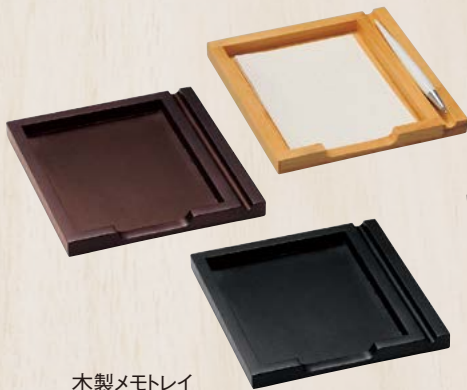

WOOD SERIES ウッドシリーズ

木製品は水滴等に弱いため、濡れた場合には出来るだけ早めに拭き取りください。落としたり、強い衝撃等は破損の原因になりますので、おやめください。

木製ティッシュケース (大)
TC-74 ¥4,200
S:W261×H71×D140mm
C:ブラウン・ナチュラル・ブラック
Lot:1

木製ティッシュケース (小)
TC-75 ¥3,500
S:W140×H71×D140mm
C:ブラウン・ナチュラル・ブラック
Lot:1

木製メモトレイ
MT-5 ¥2,500
S:W160×H12×D174mm
(内寸W119×H9×D154mm)
C:ブラウン・ナチュラル・ブラック、Lot:1
※紙・ペンは付いていません。

木製アメニティトレイ
AT-124 ¥3,500
S:W300×H30×D210mm
(内寸W284×H24×D194mm)
C:ブラウン・ナチュラル・ブラック、Lot:1

MDF シリーズ

木製品は水滴等に弱いため、濡れた場合には出来るだけ早めに拭き取りください。落としたり、強い衝撃等は破損の原因になりますので、おやめください。