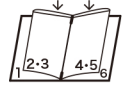

ピンメニュー・6ページ

■ ページは増やすことができます。

レザータッチメニュー  
C:ブラック・レッド・ブラウン・アイボリー  
P:6, Lot:10  
★メニューピンMP-111ゴールド使用

LB-531 (大・A4)	¥3,600	S:228×315mm	ビニール
LB-532 (中・B5)	¥2,900	S:200×275mm	ビニール
LB-535 (タテ小)	¥2,300	S:127×276mm	ビニール

中紙 (大)  
中紙 (中)  
中紙 (タテ小)

ピンタイプ 6P

〈柄部アップ〉

カーボンタイプメニュー  
C:ブラック・ブラウン  
P:6, Lot:10  
★メニューピンMP-111ゴールド使用

LB-931 (大・A4)	¥3,700	S:228×315mm	ビニール
LB-932 (中・B5)	¥3,100	S:200×275mm	ビニール
LB-933 (小・A5)	¥2,600	S:168×228mm	ビニール
LB-934 (タテ大)	¥3,400	S:174×321mm	ビニール
LB-935 (タテ小)	¥2,400	S:127×276mm	ビニール