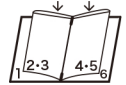

ピンメニュー・6ページ

■ ページは増やすことができます。

レザータッチメニュー  
C:ブラック・レッド・ブラウン・アイボリー  
P:6, Lot:10  
★メニューピンMP-111ゴールド使用

LB-531 (大・A4)	¥3,600	S:228×315mm	ビニール
LB-532 (中・B5)	¥2,900	S:200×275mm	ビニール
LB-535 (タテ小)	¥2,300	S:127×276mm	ビニール

中紙 (大)  
中紙 (中)  
中紙 (タテ小)

ピンタイプ 6P

〈柄部アップ〉

カーボンタイプメニュー  
C:ブラック・ブラウン  
P:6, Lot:10  
★メニューピンMP-111ゴールド使用

LB-931 (大・A4)	¥3,700	S:228×315mm	ビニール
LB-932 (中・B5)	¥3,100	S:200×275mm	ビニール
LB-933 (小・A5)	¥2,600	S:168×228mm	ビニール
LB-934 (タテ大)	¥3,400	S:174×321mm	ビニール
LB-935 (タテ小)	¥2,400	S:127×276mm	ビニール

中紙 (大)  
中紙 (中)  
中紙 (小)  
中紙 (タテ大)  
中紙 (タテ小)

ピンタイプ 6P

マーブルスマートメニュー  
C:グレイ・アイボリー・サクラ・グリーン  
P:6 Lot:10  
★メニューピンMP-111シルバー使用

BB-411	¥3,100 (大)	S:228×315mm	ビニール
BB-412	¥2,800 (中)	S:200×275mm	ビニール
BB-415	¥2,300 (タテ小)	S:127×276mm	ビニール