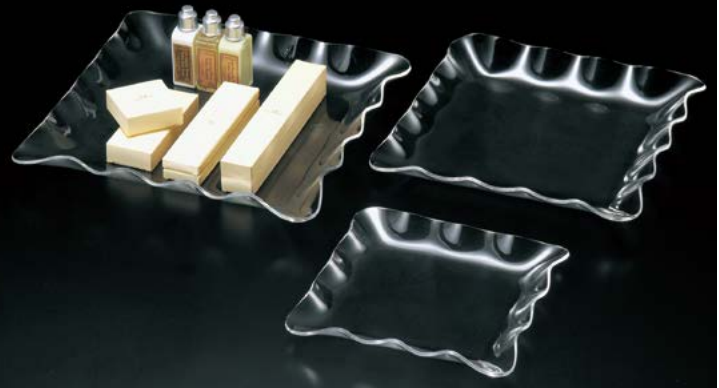

使用例

アクリルアメニティトレイ
 AT-150 ¥3,500
 S:W233×H38×D126mm
 (内寸W217×H30×D110mm)
 C:クリア, Lot:1
 ★成型品なので丈夫(MS)

アメニティを乗せても。

アメニティ&多目的トレイ
 ★食品トレーとしてご使用になれます。
 AT-201(大) ¥2,700 S:360×280mm
 AT-202(小) ¥2,400 S:270×200mm
 C:ブラウンスモーク, Lot:1

アメニティ&多目的トレイ
 (アクリル角3mm)
 AT-116(大) ¥1,800 S:W300角×H30mm
 AT-117(中) ¥1,600 S:W254角×H30mm
 AT-118(小) ¥1,100 S:W196角×H25mm
 C:クリア, Lot:1

アクリル五面体BOX (3mm) C:クリア, Lot:1
 AD-106 (大) ¥2,200 S:W120×H120×D120mm
 AD-107 (中) ¥2,100 S:W120× H80×D120mm
 AD-108 (小) ¥2,000 S:W120× H40×D120mm