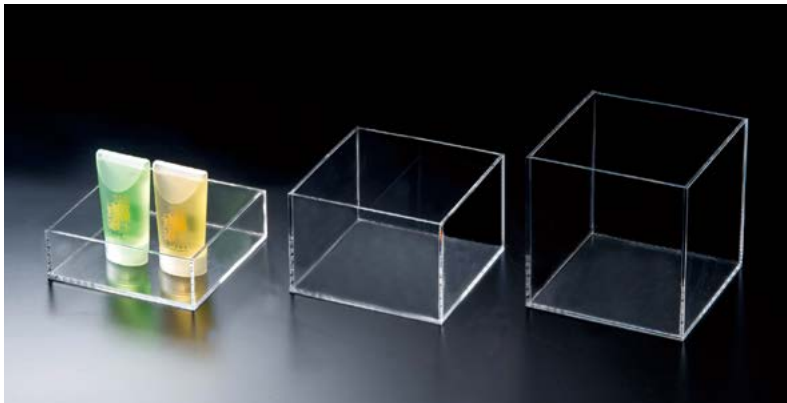

使用例

アクリルアメニティトレイ
 AT-150 ¥3,500
 S:W233×H38×D126mm
 (内寸W217×H30×D110mm)
 C:クリア, Lot:1
 ★成型品なので丈夫(MS)

アメニティを乗せても。

アメニティ&多目的トレイ
 ★食品トレーとしてご使用になれます。
 AT-201(大) ¥2,700 S:360×280mm
 AT-202(小) ¥2,400 S:270×200mm
 C:ブラウンスモーク, Lot:1

アメニティ&多目的トレイ
 (アクリル角3mm)
 AT-116(大) ¥1,800 S:W300角×H30mm
 AT-117(中) ¥1,600 S:W254角×H30mm
 AT-118(小) ¥1,100 S:W196角×H25mm
 C:クリア, Lot:1

アクリル五面体BOX (3mm) C:クリア, Lot:1
 AD-106 (大) ¥2,200 S:W120×H120×D120mm
 AD-107 (中) ¥2,100 S:W120× H80×D120mm
 AD-108 (小) ¥2,000 S:W120× H40×D120mm

オーバルアクリルボードトレイ
 AD-403 ¥1,900
 S:W220×D150×4mm
 C:クリアマット, Lot:1 (ゴム足付)

アクリルアメニティテーブル C:天板クリアマット, Lot:1
 AD-201 丸(大) ¥3,000 S:250φ×H124mm
 AD-202 丸(中) ¥2,100 S:200φ× H84mm
 AD-203 丸(小) ¥1,400 S:150φ× H44mm