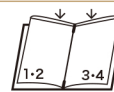

ピン付レザータッチメニュー

〈柄部アップ〉

高級レザータッチソフトメニュー
C:ブラック・ブラウン、P:4、Lot:10
※シルバーコーナー金具付
★メニューピンMP-122シルバー使用

LB-251 (大・A4) ¥5,500
S:230×316mm
ビニール 中紙(大)

LB-252 ¥4,800 (中・B5)
S:201×279mm
ビニール 中紙(中)

ピンタイプ 4P

ピン付革メニュー

革

レザーメニュー
C:グリーン・エンジ・ブラック・ブラウン
P:4、Lot:10
※シルバーコーナー金具付
★メニューピンMP-100シルバー使用

LB-651 ¥6,700 (大・A4)
PP-A4 中紙(A4)
S:236×316mm

LB-652 ¥5,900 (中・B5)
PP-B5 中紙(B5)
S:203×277mm

ピンタイプ 4P

ピン付革メニュー

革

レザーメニュー
C:ブラック・エンジ・ブラウン・キャメル
P:4、Lot:10
材質:ドイツの再生革使用
★メニューピンMP-100ゴールド使用

LB-661 ¥5,600 (大・A4)
PP-A4 中紙(A4)
S:237×315mm

LB-662 ¥4,600 (中・B5)
PP-B5 中紙(B5)
S:206×280mm

LB-665 ¥3,800 (タテ小)
PP-TS 中紙(タテ小)
S:136×284mm

ピンタイプ 4P