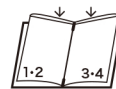

ピン付レザータッチメニュー

〈柄部アップ〉

高級レザータッチソフトメニュー
C:ブラック・ブラウン、P:4、Lot:10
※シルバーコーナー金具付
★メニューピンMP-122シルバー使用

LB-251 (大・A4) ¥5,500
S:230×316mm
ビニール 中紙(大)

LB-252 ¥4,800 (中・B5)
S:201×279mm
ビニール 中紙(中)

ピンタイプ 4P

ピン付革メニュー

革

レザーメニュー
C:グリーン・エンジ・ブラック・ブラウン
P:4、Lot:10
※シルバーコーナー金具付
★メニューピンMP-100シルバー使用

LB-651 ¥6,700 (大・A4)
PP-A4 中紙(A4)
S:236×316mm

LB-652 ¥5,900 (中・B5)
PP-B5 中紙(B5)
S:203×277mm

ピンタイプ 4P

ピン付革メニュー

革

レザーメニュー
C:ブラック・エンジ・ブラウン・キャメル
P:4、Lot:10
材質:ドイツの再生革使用
★メニューピンMP-100ゴールド使用

LB-661 ¥5,600 (大・A4)
PP-A4 中紙(A4)
S:237×315mm

LB-662 ¥4,600 (中・B5)
PP-B5 中紙(B5)
S:206×280mm

LB-665 ¥3,800 (タテ小)
PP-TS 中紙(タテ小)
S:136×284mm

ピンタイプ 4P