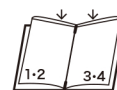

レザーメニュー
C:グリーン・エンジ・ブラック・ブラウン
P:4、Lot:10
※シルバーコーナー金具付
★メニューピンMP-100シルバー使用

LB-651 ¥6,700 (大・A4)
PP-A4 中紙(A4)
S:236×316mm

LB-652 ¥5,900 (中・B5)
PP-B5 中紙(B5)
S:203×277mm

ピンタイプ 4P

ピン付革メニュー

革

レザーメニュー
C:ブラック・エンジ・ブラウン・キャメル
P:4、Lot:10
材質:ドイツの再生革使用
★メニューピンMP-100ゴールド使用

LB-661 ¥5,600 (大・A4)
PP-A4 中紙(A4)
S:237×315mm

LB-662 ¥4,600 (中・B5)
PP-B5 中紙(B5)
S:206×280mm

LB-665 ¥3,800 (タテ小)
PP-TS 中紙(タテ小)
S:136×284mm

ピンタイプ 4P