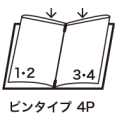

ソフトピュアメニュー LB-240 (特大・B4) ¥9,200 S:282×380mm ビニール 中紙 (B4)
 LB-241 (大・A4) ¥6,800 S:237×315mm ビニール 中紙 (A4)
 C:グリーン・エンジ・ブラック・ブラウン P:4, Lot:10

〈柄部アップ〉

ピンタイプ 4P

合皮ソフトメニュー (大・A4) PPC-A4 (大) 中紙サンド紙 (A4)
 LB-311 ¥4,400 ★メニューピン MP-111 ゴールド使用
 S:230 × 316mm
 C: ブラウン・エンジ・ブラック
 P:4, Lot:10

コバルトメニュー
 LB-220 (B4市2/3タイプ) ¥5,400 S:192×382mm ビニール 中紙 (無地)
 LB-221 (大・A4) ¥4,800 S:235×316mm ビニール 中紙 (A4)
 LB-222 (中・B5) ¥4,500 S:207×276mm ビニール 中紙 (B5)
 C:ブラック P:4, Lot:10 ★メニューピンMP-100シルバー使用

ラーナストライプメニュー
 LB-210 (B4市2/3タイプ) ¥5,700 S:192×382mm ビニール 中紙 (無地)
 LB-211 (大・A4) ¥5,300 S:235×316mm ビニール 中紙 (A4)
 LB-212 (中・B5) ¥4,500 S:207×276mm ビニール 中紙 (B5)
 C:ブラウンストライプ・グリーンストライプ P:4, Lot:10

PP貼りコルクメニュー P:4, Lot:10 ★汚れ防止の為、表紙PP加工
 CB-201 (特大) ¥5,800 S:274×376mm ビニール 中紙
 CB-202 (大) ¥5,000 S:230×315mm ビニール 中紙
 CB-203 (中) ¥3,900 S:201×276mm ビニール 中紙
 CB-204 (タテ大) ¥3,900 S:178×321mm ビニール 中紙
 CB-205 (タテ小) ¥3,000 S:130×280mm ビニール 中紙
 ★メニューピンMP-111ゴールド使用