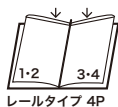

# えいむのスライド式メニューブック

\*各パーツはP.34の中央にあります。

スライドチェック柄メニュー  
C:グレーブラック・ブラウン・アイボリー  
P:4, Lot:10  
表材:防カビ素材・防汚・撥水タイプ

SB-901 (大) ¥3,600 S:248×316mm  
SB-902 (中) ¥3,300 S:221×276mm  
★SB-903 (ミニ) ¥2,800 S:224×173mm

スジ柄

レールタイプ 4P

レールタイプ 4P  
センターイン

凸凹柄

在庫  
限り

シルバーストライプスライドメニュー  
SB-941 (大) ¥3,900 S:248×316mm  
SB-942 (中) ¥3,500 S:221×276mm  
SB-945 (タテ小) ¥3,000 S:147×281mm  
C:ブラック(シルバーライン)、P:4, Lot:10  
表材:防カビ素材・撥水タイプ

レールタイプ 4P

凸凹柄

ストライプスライドメニュー  
SB-931 (大) ¥3,400 S:248×316mm  
SB-932 (中) ¥3,100 S:221×276mm  
SB-935 (タテ小) ¥2,700 S:147×281mm  
C:グリーン、P:4, Lot:10  
表材:ビニールペーパー・撥水タイプ

レールタイプ 4P

しわ柄

レザータッチスライドメニュー(皮しぼ柄)  
C:ブラック・ブラウン  
P:4, Lot:10  
表材:PVC・撥水タイプ

SB-920 (特大) ¥4,600 S:305×380mm  
SB-921 (大) ¥3,200 S:248×316mm  
SB-922 (中) ¥3,000 S:221×276mm  
SB-925 (タテ小) ¥2,600 S:147×281mm

レールタイプ 4P