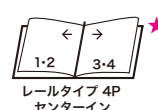

# えいむのスライド式メニューブック

\*各パーツはP.34の中央にあります。

スライドチェック柄メニュー  
C:グレーブラック・ブラウン・アイボリー  
P:4, Lot:10  
表材:防カビ素材・防汚・撥水タイプ

SB-901 (大) ¥3,600 S:248×316mm  
SB-902 (中) ¥3,300 S:221×276mm  
★SB-903 (ミニ) ¥2,800 S:224×173mm

スジ柄

レールタイプ 4P

レールタイプ 4P  
センターイン

凸凹柄

在庫  
限り

シルバーストライプスライドメニュー  
SB-941 (大) ¥3,900 S:248×316mm  
SB-942 (中) ¥3,500 S:221×276mm  
SB-945 (タテ小) ¥3,000 S:147×281mm  
C:ブラック(シルバーライン)、P:4, Lot:10  
表材:防カビ素材・撥水タイプ

レールタイプ 4P

凸凹柄

ストライプスライドメニュー  
SB-931 (大) ¥3,400 S:248×316mm  
SB-932 (中) ¥3,100 S:221×276mm  
SB-935 (タテ小) ¥2,700 S:147×281mm  
C:グリーン、P:4, Lot:10  
表材:ビニールペーパー・撥水タイプ

レールタイプ 4P

しわ柄

レザータッチスライドメニュー(皮しぼ柄)  
C:ブラック・ブラウン  
P:4, Lot:10  
表材:PVC・撥水タイプ