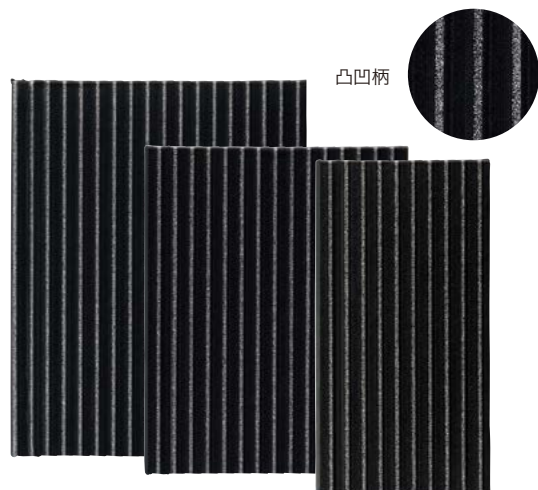

# えいむのスライド式メニューブック

\*各パーツはP.34の中央にあります。

スライドチェック柄メニュー  
C:グレーブラック・ブラウン・アイボリー  
P:4, Lot:10  
表材:防カビ素材・防汚・撥水タイプ

SB-901 (大) ¥3,600 S:248×316mm  
SB-902 (中) ¥3,300 S:221×276mm  
★SB-903 (ミニ) ¥2,800 S:224×173mm

スジ柄

レールタイプ 4P

レールタイプ 4P  
センターイン

凸凹柄

在庫  
限り

シルバーストライプスライドメニュー  
SB-941 (大) ¥3,900 S:248×316mm  
SB-942 (中) ¥3,500 S:221×276mm  
SB-945 (タテ小) ¥3,000 S:147×281mm  
C:ブラック(シルバーライン)、P:4, Lot:10  
表材:防カビ素材・撥水タイプ

レールタイプ 4P

凸凹柄

ストライプスライドメニュー  
SB-931 (大) ¥3,400 S:248×316mm  
SB-932 (中) ¥3,100 S:221×276mm  
SB-935 (タテ小) ¥2,700 S:147×281mm  
C:グリーン、P:4, Lot:10  
表材:ビニールペーパー・撥水タイプ

レールタイプ 4P

しわ柄

レザータッチスライドメニュー(皮しぼ柄)  
C:ブラック・ブラウン  
P:4, Lot:10  
表材:PVC・撥水タイプ

SB-920 (特大) ¥4,600 S:305×380mm  
SB-921 (大) ¥3,200 S:248×316mm  
SB-922 (中) ¥3,000 S:221×276mm  
SB-925 (タテ小) ¥2,600 S:147×281mm

レールタイプ 4P