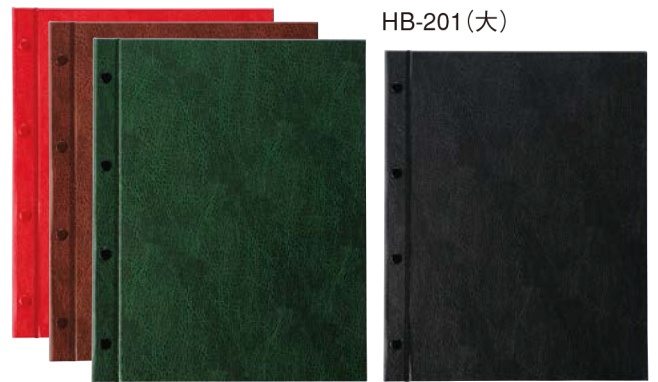

ホック式メニュー

〈柄部アップ〉

MB-312(中)

MB-310(特大)

MB-315(タテ小)

MB-308(大)

ホック式チェックメニュー
C:グレイブラック・ブラウン・アイボリー
P:4, Lot:10

MB-310(特大) ¥5,800 S:306×386mm
MB-308(大) ¥3,900 S:255×320mm
MB-312(中) ¥3,600 S:228×279mm
MB-315(タテ小) ¥3,400 S:155×282mm

BP-B44 (B4・4穴) サンド紙(B4)
BP-A44 (A4・4穴) サンド紙(A4)
BP-B53 (B5・3穴) サンド紙(B5)
BP-S3 (タテ小・3穴) サンド紙(タテS)

HB-202(中)

HB-205(タテ小)

〈柄部アップ〉

HB-200(特大)

HB-201(大)

ホック式VPメニュー (VP貼メニュー)
C:ブラウン・ブラック・グリーン・エンジ
P:4, Lot:10

HB-200(特大) ¥5,700 S:306×386mm
HB-201(大) ¥3,700 S:255×320mm
HB-202(中) ¥3,500 S:228×279mm
HB-205(タテ小) ¥3,300 S:155×282mm