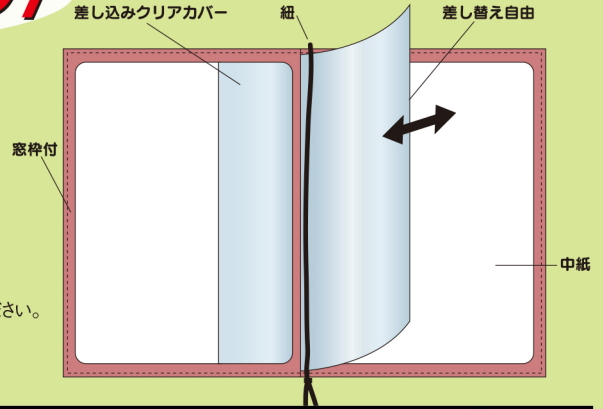

# シンプルラバーメニュー〈窓付きタイプ〉

注:基本セットメニューの場合 中紙・紐・差し込みクリアカバー不要でも価格は変わりません。

【基本セット内訳】

- メニュー本体
- 中紙(2枚)
- 蠟引き紐(1本)
- 差し込みクリアカバー(2枚)

各パーツ価格(大・A4)

- 洋風ビニール(大)A4×2ポケット
- 中紙(A4)
- ストラップ(蠟引き紐) 価格はお問い合わせください。
- 差し込みクリアカバー(ベット材/A4タイプ)〈自由セット型〉

各パーツ価格(中・B5)

- 洋風ビニール(中)B5×2ポケット
- 中紙(B5)
- ストラップ(蠟引き紐) 価格はお問い合わせください。
- 差し込みクリアカバー(ベット材/B5タイプ)〈自由セット型〉

※差し込みクリアカバーは取り外しが出来ます。不要の場合には外してご使用下さい。

シンプルラバーメニュー  
〈窓付きタイプ〉基本2ページ仕様  
C:黒・茶・エンジ・青・緑 P:2, Lot:10  
★通常の洋風ビニールがセットできます。

RB-301 (大) A4/2ページ ¥2,700  
S:234×321mm  
RB-302 (中) B5/2ページ ¥2,300  
S:203×280

OPTION.1

メニューピン (MP-111) 2本セット ¥500  
C:ゴールド・シルバー・ブラック

OPTION.2

コーナー金具付 (4隅セット) ¥360  
C:ゴールド・シルバー

※オプションはお客様のご希望によりお付け致します。

シンプルラバーメニュー  
〈ミニタイプ〉4ページ仕様  
C:黒・茶・エンジ・青・緑 P:4, Lot:10  
注:中紙にはビニールは付いていません。