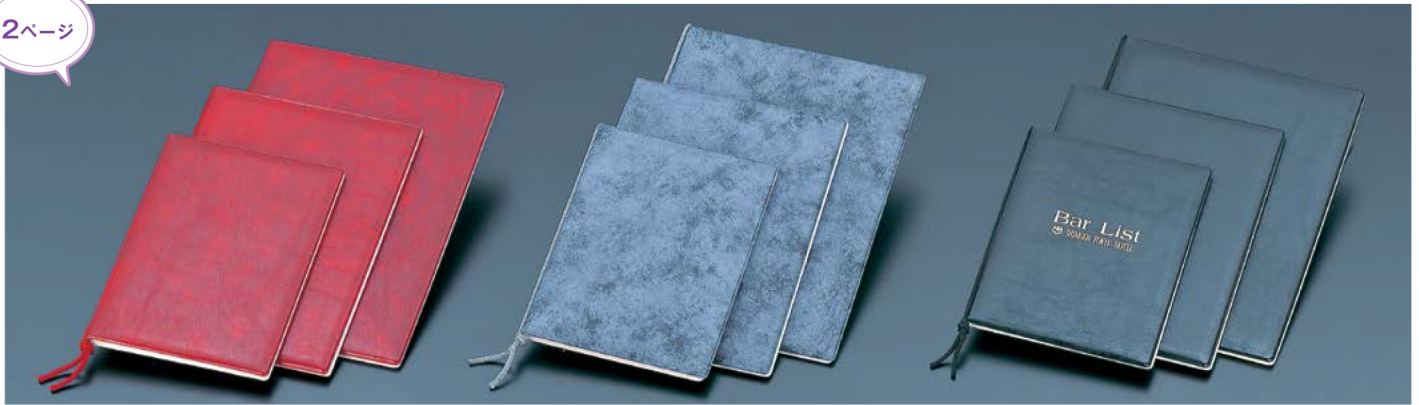

2ページ

ソフトメニュー C:エンジ・グレー・ブラック P:2, Lot:10
BB-101(大) ¥1,800 S:228×315mm
中紙 大(A-4)

BB-102(中) ¥1,600 S:200×275mm
中紙 中(B-5)

BB-103(小) ¥1,300 S:168×228mm
中紙 小(A-5)

ひもタイプ 2P

2ページ

ソフトメニュー C:ブラウン・レッド・シルバー P:2, Lot:10
BB-211(大) ¥1,800 S:228×315mm
中紙 大(A-4)

BB-212(中) ¥1,600 S:200×275mm
中紙 中(B-5)

ひもタイプ 2P

4ページ

洋風クラフトメニュー C:パールブラウン・パールローズ・パールグレイ(シルバー柄) P:4, Lot:10
PB-601(大) ¥2,900 S:245×324mm ビニール(和風タイプ) 中紙(A-4W)
PB-602(中) ¥2,600 S:200×280mm ビニール(和風タイプ) 中紙(B-5W)

ひもタイプ 4P

4ページ

MENUの文字は登録商標です。
No.2212515

ストライプメニュー C:グレー・グリーン・エンジ P:4, Lot:10
SB-201(大) ¥2,900 S:240×317mm ビニール 中紙(A-4)
SB-202(中) ¥2,500 S:210×278mm ビニール 中紙(B-5)

ひもタイプ 4P