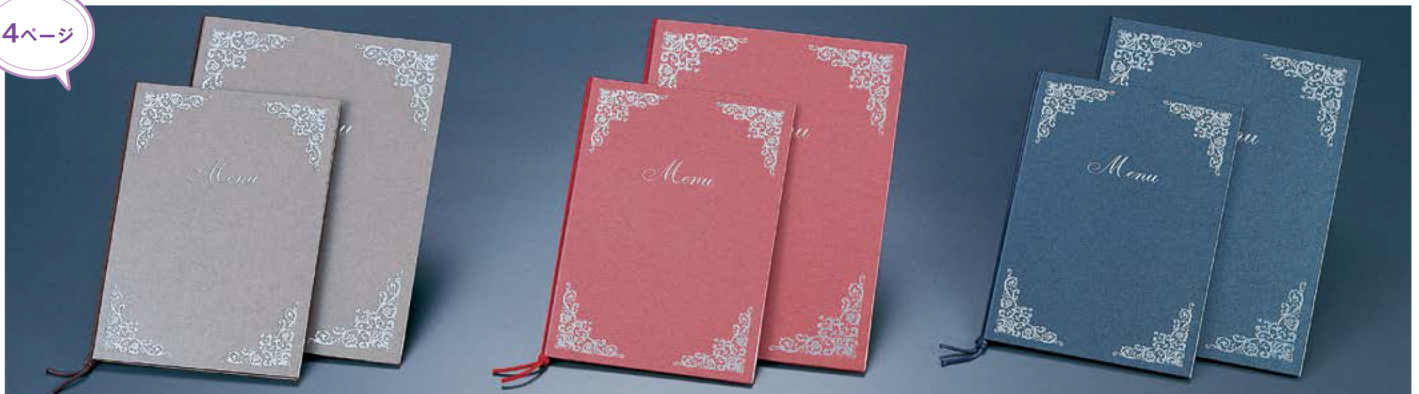

2ページ

ソフトメニュー C:エンジ・グレー・ブラック P:2, Lot:10
BB-101(大) ¥1,800 S:228×315mm
中紙 大(A-4)

BB-102(中) ¥1,600 S:200×275mm
中紙 中(B-5)

BB-103(小) ¥1,300 S:168×228mm
中紙 小(A-5)

ひもタイプ 2P

2ページ

ソフトメニュー C:ブラウン・レッド・シルバー P:2, Lot:10
BB-211(大) ¥1,800 S:228×315mm
中紙 大(A-4)

BB-212(中) ¥1,600 S:200×275mm
中紙 中(B-5)

ひもタイプ 2P

4ページ

洋風クラフトメニュー C:パールブラウン・パールローズ・パールグレイ(シルバー柄) P:4, Lot:10
PB-601(大) ¥2,900 S:245×324mm ビニール(和風タイプ) 中紙(A-4W)
PB-602(中) ¥2,600 S:200×280mm ビニール(和風タイプ) 中紙(B-5W)

ひもタイプ 4P

4ページ

MENUの文字は登録商標です。
No.2212515

ストライプメニュー C:グレー・グリーン・エンジ P:4, Lot:10
SB-201(大) ¥2,900 S:240×317mm ビニール 中紙(A-4)
SB-202(中) ¥2,500 S:210×278mm ビニール 中紙(B-5)

ひもタイプ 4P