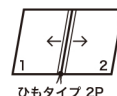

2ページ

BBソフトメニュー (ひもタイプ)
 BB-401 ¥2,100 (大) S:228×315mm 中紙(A4)
 BB-402 ¥1,800 (中) S:200×275mm 中紙(B5)
 BB-405 ¥1,400 (タテ小) S:127×276mm 中紙(タテ小)
 C:グレイ・アイボリー・サクラ・グリーン
 P:2 Lot:10

ひもタイプ 2P

〈柄部アップ〉

2ページ

2ページ

レザータッチメニュー(ひもタイプ)
 LB-521 (大・A4) ¥2,700 S:228×315mm 中紙(A4)
 LB-522 (中・B5) ¥2,200 S:200×275mm 中紙(B5)
 LB-525 (タテ小) ¥1,600 S:127×276mm 中紙(タテ小)
 C:黒・茶・赤・アイボリー、P:2、Lot:10

ひもタイプ 2P

2ページ

カーボンタイプメニュー(ひもタイプ)

LB-921 (大) ¥2,900 S:228×315mm 中紙(A4)
 LB-922 (中) ¥2,400 S:200×275mm 中紙(B5)
 LB-923 (小) ¥1,900 S:168×228mm 中紙(A5)
 LB-924 (タテ大) ¥2,500 S:174×321mm 中紙(A5)
 LB-925 (タテ小) ¥1,600 S:127×276mm 中紙(タテ小)
 C:ブラック・ブラウン、P:2、Lot:10

ひもタイプ 4P

ソフト合皮メニュー

LB-121 (大・A4) ¥5,800 S:234×320mm ビニール大(A4) 中紙大(A4)
 LB-122 (中・B5) ¥4,800 S:203×280mm ビニール中(B5) 中紙中(B5)
 C:ゴールド・シルバー P:4、Lot:10 ※コーナー金具付

ひもタイプ 4P