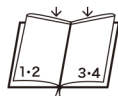

2ページ

BBソフトメニュー (ひもタイプ)
 BB-401 ¥2,100 (大) S:228×315mm 中紙(A4)
 BB-402 ¥1,800 (中) S:200×275mm 中紙(B5)
 BB-405 ¥1,400 (タテ小) S:127×276mm 中紙(タテ小)
 C:グレイ・アイボリー・サクラ・グリーン
 P:2 Lot:10

ひもタイプ 2P

〈柄部アップ〉

2ページ

2ページ

レザータッチメニュー(ひもタイプ)
 LB-521 (大・A4) ¥2,700 S:228×315mm 中紙(A4)
 LB-522 (中・B5) ¥2,200 S:200×275mm 中紙(B5)
 LB-525 (タテ小) ¥1,600 S:127×276mm 中紙(タテ小)
 C:黒・茶・赤・アイボリー、P:2、Lot:10

ひもタイプ 2P

2ページ

カーボンタイプメニュー(ひもタイプ)

LB-921 (大) ¥2,900 S:228×315mm 中紙(A4)
 LB-922 (中) ¥2,400 S:200×275mm 中紙(B5)
 LB-923 (小) ¥1,900 S:168×228mm 中紙(A5)
 LB-924 (タテ大) ¥2,500 S:174×321mm 中紙(A5)
 LB-925 (タテ小) ¥1,600 S:127×276mm 中紙(タテ小)
 C:ブラック・ブラウン、P:2、Lot:10

ひもタイプ 2P

4ページ

高級ソフト合皮メニュー ★ゴールドコーナー金具付

LB-110 (特大・B4) ¥6,600 S:285×384mm ビニール 中紙
 LB-111 (大・A4) ¥5,400 S:234×320mm ビニール 中紙
 LB-112 (中・B5) ¥4,500 S:203×280mm ビニール 中紙
 C:ブラック・ライトグリーン・ライトブラウン・オレンジ・パープル P:4、Lot:10

ひもタイプ 4P

ソフト合皮メニュー

LB-121 (大・A4) ¥5,800 S:234×320mm ビニール大(A4) 中紙大(A4)
 LB-122 (中・B5) ¥4,800 S:203×280mm ビニール中(B5) 中紙中(B5)
 C:ゴールド・シルバー P:4、Lot:10 ※コーナー金具付

ひもタイプ 4P