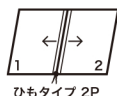

2ページ

BBソフトメニュー (ひもタイプ)
 BB-401 ¥2,100 (大) S:228×315mm 中紙(A4)
 BB-402 ¥1,800 (中) S:200×275mm 中紙(B5)
 BB-405 ¥1,400 (タテ小) S:127×276mm 中紙(タテ小)
 C:グレイ・アイボリー・サクラ・グリーン
 P:2 Lot:10

ひもタイプ 2P

〈柄部アップ〉

2ページ

2ページ

レザータッチメニュー(ひもタイプ)
 LB-521 (大・A4) ¥2,700 S:228×315mm 中紙(A4)
 LB-522 (中・B5) ¥2,200 S:200×275mm 中紙(B5)
 LB-525 (タテ小) ¥1,600 S:127×276mm 中紙(タテ小)
 C:黒・茶・赤・アイボリー、P:2、Lot:10

ひもタイプ 2P

2ページ

カーボンタイプメニュー(ひもタイプ)

LB-921 (大) ¥2,900 S:228×315mm 中紙(A4)
 LB-922 (中) ¥2,400 S:200×275mm 中紙(B5)
 LB-923 (小) ¥1,900 S:168×228mm 中紙(A5)
 LB-924 (タテ大) ¥2,500 S:174×321mm 中紙(A5)
 LB-925 (タテ小) ¥1,600 S:127×276mm 中紙(タテ小)
 C:ブラック・ブラウン、P:2、Lot:10

ひもタイプ 2P

4ページ

高級ソフト合皮メニュー ★ゴールドコーナー金具付

LB-110 (特大・B4) ¥6,600 S:285×384mm ビニール 中紙
 LB-111 (大・A4) ¥5,400 S:234×320mm ビニール 中紙
 LB-112 (中・B5) ¥4,500 S:203×280mm ビニール 中紙
 C:ブラック・ライトグリーン・ライトブラウン・オレンジ・パープル P:4、Lot:10

ひもタイプ 4P

ソフト合皮メニュー

LB-121 (大・A4) ¥5,800 S:234×320mm ビニール大(A4) 中紙大(A4)
 LB-122 (中・B5) ¥4,800 S:203×280mm ビニール中(B5) 中紙中(B5)
 C:ゴールド・シルバー P:4、Lot:10 ※コーナー金具付

ひもタイプ 4P