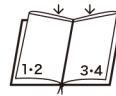

ひもタイプ 2P

2ページ

カーボンタイプメニュー(ひもタイプ)

LB-921 (大) ¥2,900 S:228×315mm 中紙(A4)
 LB-922 (中) ¥2,400 S:200×275mm 中紙(B5)
 LB-923 (小) ¥1,900 S:168×228mm 中紙(A5)
 LB-924 (タテ大) ¥2,500 S:174×321mm 中紙(A5)
 LB-925 (タテ小) ¥1,600 S:127×276mm 中紙(タテ小)
 C:ブラック・ブラウン、P:2、Lot:10

ひもタイプ 2P

4ページ

高級ソフト合皮メニュー ★ゴールドコーナー金具付

LB-110 (特大・B4) ¥6,600 S:285×384mm ビニール 中紙
 LB-111 (大・A4) ¥5,400 S:234×320mm ビニール 中紙
 LB-112 (中・B5) ¥4,500 S:203×280mm ビニール 中紙
 C:ブラック・ライトグリーン・ライトブラウン・オレンジ・パープル P:4、Lot:10

ひもタイプ 4P

ソフト合皮メニュー

LB-121 (大・A4) ¥5,800 S:234×320mm ビニール大(A4) 中紙大(A4)
 LB-122 (中・B5) ¥4,800 S:203×280mm ビニール中(B5) 中紙中(B5)
 C:ゴールド・シルバー P:4、Lot:10 ※コーナー金具付

ひもタイプ 4P