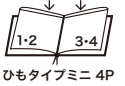

メニューは一流のセールスマン！  
 お店に合ったメニューをお選び下さい。

和風ミニメニュー(カバー付)  
 舞-101 ¥2,500  
 S:200×165mm  
 C:黒・赤 P:4, Lot:10

ひもタイプミニ 4P

和風ミニメニュー(カバー付)  
 舞-102 ¥2,500  
 S:200×165mm  
 C:茶・緑 P:4, Lot:10

ひもタイプミニ 4P

他のタイプも  
 あります。  
 MP-100 丸型メニューピン ¥250  
 S:45×4mm  
 C:ブラック・シルバー・ゴールド, Lot:10

★和風・洋風・中華など、  
 メニューに合わせて  
 お選び下さい。

和紙メニュー C:グレイ・黒・赤 P:4, Lot:10  
 舞-104(中)カバー付 ¥3,500 S:194×285mm

高級和紙メニュー C:金・銀 P:4, Lot:10  
 舞-201(大)カバー付 ¥4,700 S:242×324mm  
 舞-202(中)カバー付 ¥4,400 S:194×285mm

ひもタイプ 4P

古代和紙メニュー(外カバーなし) 舞-301(大) ¥3,300 S:242×324mm  
 C:草・うす墨・ふじ・さくら P:4, Lot:10  
 舞-302(中) ¥2,600 S:194×285mm  
 舞-303(ミニ) ¥2,100 S:200×165mm  
 注:この商品は撮影上、色が実物とかなり違います。必ず現物にてご確認下さい。又、手染めの為多少仕上がりの色が変わることがあります。