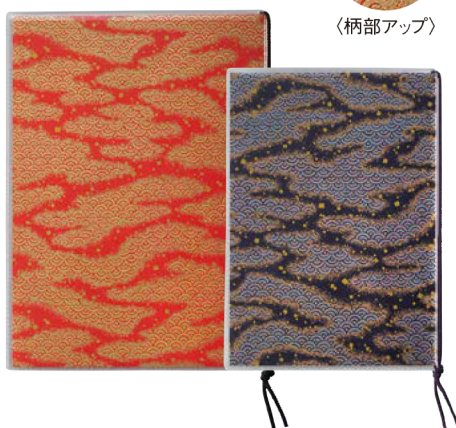

このページの商品は全てひもタイプ4Pです。

共通パーツ

★WB-201~601 外カバー(大)
WB202~602 外カバー(中)

和風ビニール(大) ¥380 (中)
和風用紙 (大) ¥260 (中)

★WB-201~602は芯が入り
コシが強くなりました。

ひもタイプ 4P

〈柄部アップ〉

〈柄部アップ〉

〈柄部アップ〉

和紙メニュー 松葉柄
WB-221(大) ¥2,400 S:240×332mm
WB-222(中) ¥2,000 S:195×278mm
C:緑 P:4+2, Lot:10

和紙メニュー 波柄
WB-231(大) ¥2,400 S:240×332mm
WB-232(中) ¥2,000 S:195×278mm
C:赤・紺 P:4+2, Lot:10

和紙メニュー ライン柄
WB-241(大) ¥2,400 S:240×332mm
WB-242(中) ¥2,000 S:195×278mm
C:おうど・緑・エンジ P:4+2, Lot:10

〈柄部アップ〉

〈柄部アップ〉

〈柄部アップ〉

和紙メニュー 和文字柄
WB-211(大) ¥2,400 S:240×332mm
WB-212(中) ¥2,000 S:195×278mm
C:紺 P:4+2, Lot:10

和紙メニュー
WB-201(大) ¥2,200 S:240×332mm
WB-202(中) ¥1,800 S:195×278mm
C:紫・赤 P:4+2, Lot:10

和紙メニュー
WB-301(大) ¥2,200 S:240×332mm
WB-302(中) ¥1,800 S:195×278mm
P:4+2, Lot:10

〈柄部アップ〉

〈柄部アップ〉

〈柄部アップ〉

和紙メニュー
WB-401(大) ¥2,200 S:240×332mm
WB-402(中) ¥1,800 S:195×278mm
P:4+2, Lot:10

和紙メニュー
WB-501(大) ¥2,200 S:240×332mm
WB-502(中) ¥1,800 S:195×278mm
P:4+2, Lot:10

和紙メニュー
WB-601(大) ¥2,200 S:240×332mm
WB-602(中) ¥1,800 S:195×278mm
P:4+2, Lot:10