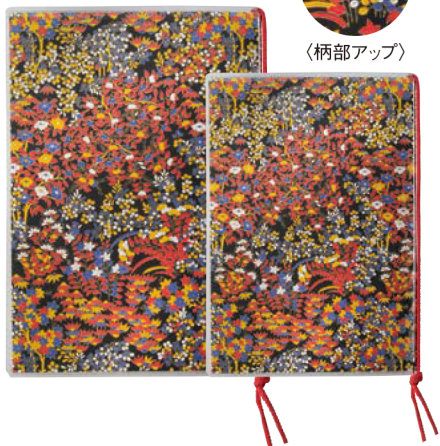

〈柄部アップ〉

和紙メニュー 松葉柄
WB-221(大) ¥2,400 S:240×332mm
WB-222(中) ¥2,000 S:195×278mm
C:緑 P:4+2, Lot:10

和紙メニュー 波柄
WB-231(大) ¥2,400 S:240×332mm
WB-232(中) ¥2,000 S:195×278mm
C:赤・紺 P:4+2, Lot:10

和紙メニュー ライン柄
WB-241(大) ¥2,400 S:240×332mm
WB-242(中) ¥2,000 S:195×278mm
C:おうど・緑・エンジ P:4+2, Lot:10

〈柄部アップ〉

〈柄部アップ〉

〈柄部アップ〉

和紙メニュー 和文字柄
WB-211(大) ¥2,400 S:240×332mm
WB-212(中) ¥2,000 S:195×278mm
C:紺 P:4+2, Lot:10

和紙メニュー
WB-201(大) ¥2,200 S:240×332mm
WB-202(中) ¥1,800 S:195×278mm
C:紫・赤 P:4+2, Lot:10

和紙メニュー
WB-301(大) ¥2,200 S:240×332mm
WB-302(中) ¥1,800 S:195×278mm
P:4+2, Lot:10

〈柄部アップ〉

〈柄部アップ〉

〈柄部アップ〉

和紙メニュー
WB-401(大) ¥2,200 S:240×332mm
WB-402(中) ¥1,800 S:195×278mm
P:4+2, Lot:10

和紙メニュー
WB-501(大) ¥2,200 S:240×332mm
WB-502(中) ¥1,800 S:195×278mm
P:4+2, Lot:10

和紙メニュー
WB-601(大) ¥2,200 S:240×332mm
WB-602(中) ¥1,800 S:195×278mm
P:4+2, Lot:10