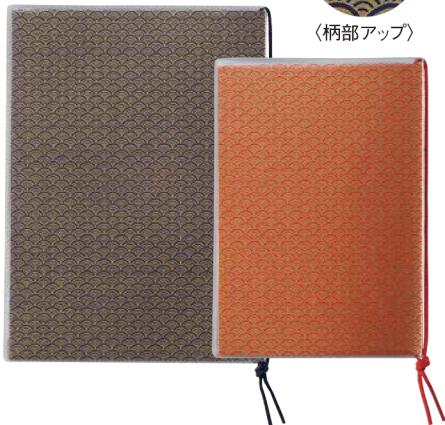

このページの商品は全てひもタイプ4Pです。

共通パーツ

★WB-201~601 外カバー(大)
WB202~602 外カバー(中)

和風ビニール(大) ¥380 (中)
和風用紙 (大) ¥260 (中)

★WB-201~602は芯が入り
コシが強くなりました。

ひもタイプ 4P

〈柄部アップ〉

〈柄部アップ〉

〈柄部アップ〉

和紙メニュー 松葉柄
WB-221(大) ¥2,400 S:240×332mm
WB-222(中) ¥2,000 S:195×278mm
C:緑 P:4+2, Lot:10

和紙メニュー 波柄
WB-231(大) ¥2,400 S:240×332mm
WB-232(中) ¥2,000 S:195×278mm
C:赤・紺 P:4+2, Lot:10

和紙メニュー ライン柄
WB-241(大) ¥2,400 S:240×332mm
WB-242(中) ¥2,000 S:195×278mm
C:おうど・緑・エンジ P:4+2, Lot:10

〈柄部アップ〉

〈柄部アップ〉

〈柄部アップ〉

和紙メニュー 和文字柄
WB-211(大) ¥2,400 S:240×332mm
WB-212(中) ¥2,000 S:195×278mm
C:紺 P:4+2, Lot:10

和紙メニュー
WB-201(大) ¥2,200 S:240×332mm
WB-202(中) ¥1,800 S:195×278mm
C:紫・赤 P:4+2, Lot:10

和紙メニュー
WB-301(大) ¥2,200 S:240×332mm
WB-302(中) ¥1,800 S:195×278mm
P:4+2, Lot:10