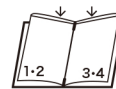

★メニューピン MP-122シルバー使用

MB-501 (大・A4) ¥2,500 S:229×316mm PP-A4  
 MB-502 (中・B5) ¥2,400 S:200×278mm PP-B5

中紙サンド紙(A4)  
 中紙サンド紙(B5)

ピンタイプ 4P

柄部アップ

まつ葉メニュー  
 C:ブラウン・グリーン  
 P:4 Lot:10

★メニューピン MP-122シルバー使用

MB-511 (大・A4) ¥2,500 S:229×316mm PP-A4  
 MB-512 (中・B5) ¥2,400 S:200×278mm PP-B5