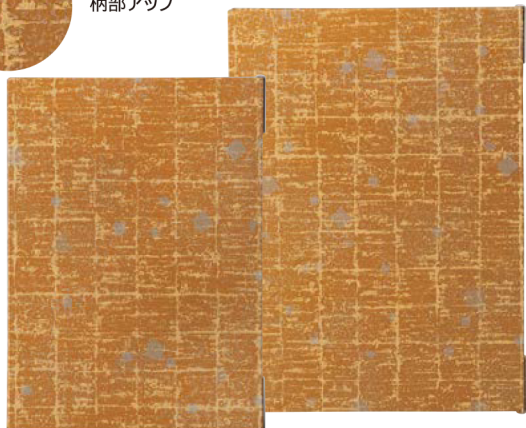

まつ葉メニュー
C:ブラウン・グリーン
P:4 Lot:10

★メニューピン MP-122シルバー使用

MB-511 (大・A4) ¥2,500 S:229×316mm PP-A4
MB-512 (中・B5) ¥2,400 S:200×278mm PP-B5

中紙サンド紙(A4)
中紙サンド紙(B5)

柄部アップ