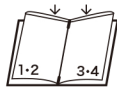

★メニューピン MP-122シルバー使用

MB-501 (大・A4) ¥2,500 S:229×316mm PP-A4  
 MB-502 (中・B5) ¥2,400 S:200×278mm PP-B5

中紙サンド紙(A4)  
 中紙サンド紙(B5)

ピンタイプ 4P

柄部アップ

まつ葉メニュー  
 C:ブラウン・グリーン  
 P:4 Lot:10

★メニューピン MP-122シルバー使用

MB-511 (大・A4) ¥2,500 S:229×316mm PP-A4  
 MB-512 (中・B5) ¥2,400 S:200×278mm PP-B5

中紙サンド紙(A4)  
 中紙サンド紙(B5)

ピンタイプ 4P

柄部アップ

柄部アップ

ますメニュー  
 C:ゴールド  
 P:4 Lot:10

★メニューピン MP-122シルバー使用

MB-521 (大・A4) ¥2,500 S:229×316mm PP-A4  
 MB-522 (中・B5) ¥2,400 S:200×278mm PP-B5

ピンタイプ 4P

シルバーメニュー  
 C:シルバー  
 P:4 Lot:10

★メニューピン MP-122シルバー使用

MB-531 (大・A4) ¥2,500 S:229×316mm PP-A4  
 MB-532 (中・B5) ¥2,400 S:200×278mm PP-B5

ピンタイプ 4P