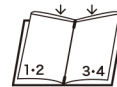

中紙サンド紙(A4)  
 中紙サンド紙(B5)

ピンタイプ 4P

柄部アップ

柄部アップ

ますメニュー  
 C:ゴールド  
 P:4 Lot:10

★メニューピン MP-122シルバー使用

MB-521 (大・A4) ¥2,500 S:229×316mm PP-A4  
 MB-522 (中・B5) ¥2,400 S:200×278mm PP-B5

ピンタイプ 4P

シルバーメニュー  
 C:シルバー  
 P:4 Lot:10

★メニューピン MP-122シルバー使用

MB-531 (大・A4) ¥2,500 S:229×316mm PP-A4  
 MB-532 (中・B5) ¥2,400 S:200×278mm PP-B5

ピンタイプ 4P