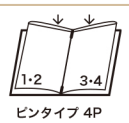

ご注意 カタログの撮影上表現できない柄ですので、必ず現物でご確認下さい。
又、ウォールペーパー使用の為、乱雑に扱いますと破損しますのでご注意ください。

MB-500シリーズ用専用外カバー

MBO-A4 (大) ¥480
S:483×325mm Lot:10
MBO-B5 (中) ¥380
S:423×292mm Lot:10
★ビニールカバーを使用することで本体が長持ち!!

メッシュメニュー MB-541 (大・A4) ¥2,500 S:229×316mm PP-A4 中紙サンド紙(A4)
C:ブラウン・シルバーアイボリー MB-542 (中・B5) ¥2,400 S:200×278mm PP-B5 中紙サンド紙(B5)
P:4 Lot:10
★メニューピンMP-122シルバー使用

★特に柄要確認ください。

ラインメニュー MB-551 (大・A4) ¥2,500 S:229×316mm 中紙サンド紙(A4)
C:ブラウン・シルバーグレー PP-A4 MB-552 (中・B5) ¥2,400 S:200×278mm 中紙サンド紙(B5)
P:4 Lot:10 PP-B5
★メニューピンMP-122シルバー使用

リーフメニュー MB-571 (大・A4) ¥2,500 S:229×316mm 中紙サンド紙(A4)
PP-A4 MB-572 (中・B5) ¥2,400 S:200×278mm 中紙サンド紙(B5)
C:ブラウンゴールド、P:4 Lot:10 PP-B5
★メニューピンMP-122シルバー使用