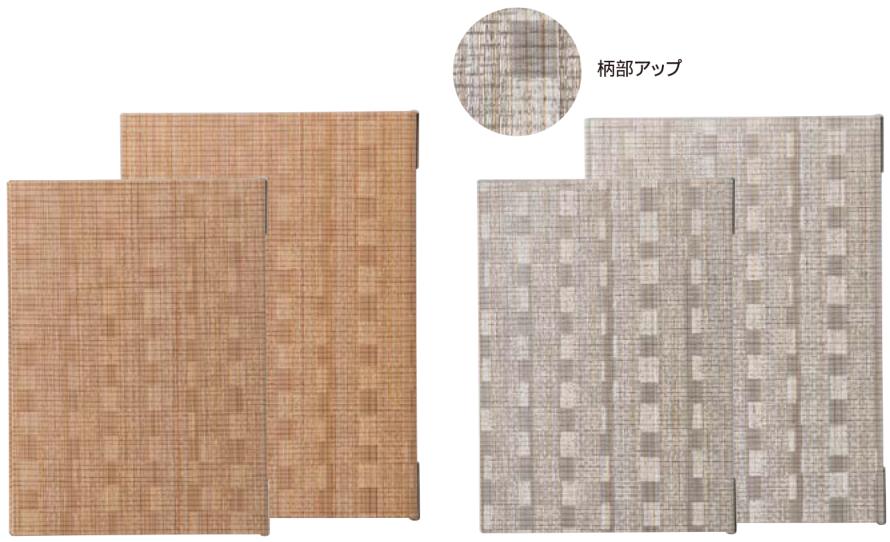

ご注意 カタログの撮影上表現できない柄ですので、必ず現物でご確認下さい。
又、ウォールペーパー使用の為、乱雑に扱いますと破損しますのでご注意ください。

MB-500シリーズ用専用外カバー

MBO-A4 (大) ¥480
S:483×325mm Lot:10
MBO-B5 (中) ¥380
S:423×292mm Lot:10
★ビニールカバーを使用することで本体が長持ち!!

メッシュメニュー MB-541 (大・A4) ¥2,500 S:229×316mm PP-A4 中紙サンド紙(A4)
C:ブラウン・シルバーアイボリー MB-542 (中・B5) ¥2,400 S:200×278mm PP-B5 中紙サンド紙(B5)
P:4 Lot:10
★メニューピンMP-122シルバー使用

★特に柄要確認ください。

ラインメニュー MB-551 (大・A4) ¥2,500 S:229×316mm 中紙サンド紙(A4)
C:ブラウン・シルバーグレー PP-A4 MB-552 (中・B5) ¥2,400 S:200×278mm 中紙サンド紙(B5)
P:4 Lot:10 PP-B5
★メニューピンMP-122シルバー使用

リーフメニュー MB-571 (大・A4) ¥2,500 S:229×316mm 中紙サンド紙(A4)
PP-A4 MB-572 (中・B5) ¥2,400 S:200×278mm 中紙サンド紙(B5)
C:ブラウンゴールド、P:4 Lot:10 PP-B5
★メニューピンMP-122シルバー使用

チェックメニュー MB-561 (大・A4) ¥2,500 S:229×316mm PP-A4 中紙サンド紙(A4)
C:ブラック・レッド・ブルー MB-562 (中・B5) ¥2,400 S:200×278mm PP-B5 中紙サンド紙(B5)
P:4 Lot:10
★メニューピンMP-122シルバー使用