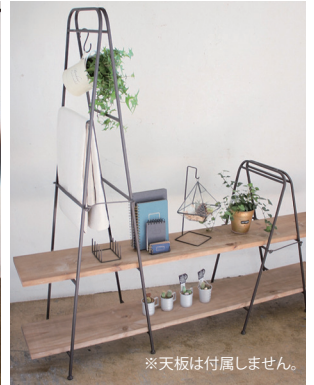

組み合わせ自在!ハンドメイドアイアンシリーズ

シンプルを追求し、スッキリとしたラインが魅力の「ハンドメイドアイアン」シリーズ
シンプルなのに想像力をかきたてる簡潔されたデザイン。

※天板は付属しません。

こちらのシリーズは、天然素材を使用したハンドメイド商品です。一つひとつ素材の表情や形、サイズやアイアンの曲がり具合に個性があります。天然木(パイン材)を使用しているため、多少のそりが生じる場合があります。

天板が外れ、フレーム部分が折りたためるので持ち運びに便利です。

JOSEPH IRON SHELF

【材質】パイン

型番	サイズ(mm)	商品コード	参考価格
4LAYER WIDE	W1600×D300×H1550	5277043	¥58,000
3LAYER WIDE	W1600×D300×H1190	5277044	¥38,000
3LAYER SLIM	W900×D290×H1180	5277045	¥25,000

JOSEPH IRON 3HANGER RACK

【サイズ】W455×D10×H1440mm

5277046 参考価格 ¥20,000

廃番

ジョセフアイアンハンガーラック

サイズ(mm)	商品コード	参考価格
S W710×D300×H800	5277047	¥8,800
L W710×D300×H1440	廃番277048	¥16,000

ジョセフアイアンラダーラック

【サイズ】W730×D310×H1200mm

5277049 参考価格 ¥16,800

① 植物や布ものをかけたり、二台使いで板を通し、棚としても使えるステップラダー。(板幅約320mmが適合します)

JOSEPH IRON シリーズ

	サイズ(mm)	ロット	商品コード	参考価格
①	W300×D10×H1445	Lot 2	5277050	¥5,500
②	W380×D50×H1605	Lot 2	5277051	¥6,800
③	W400×D440×H780		5277052	¥9,000
④	W400×D440×H1495		5277053	¥12,000
⑤	L:W910×D300×H835 S:W820×D250×H725		5277054	¥38,500