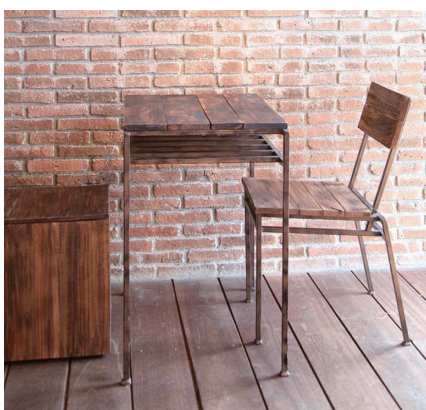

34257 アイアンウッドキューブテーブル
【サイズ】W550×D550×H455mm
【材質】チーク・アイアン
【カラー】木:無塗装 鉄:黒
【重量】12.0kg
5041165 参考価格 **¥38,000**

34256 アイアンウッドキューブチェア
【サイズ】W350×D350×H430mm
【材質】チーク・アイアン
【カラー】木:無塗装 鉄:黒 【重量】6.0kg
5041166 参考価格 **¥23,400**

34262 アイアンウッドアームレスチェア
【サイズ】W450×D450×H740×SH400mm
【材質】チーク・アイアン
【カラー】木:無塗装 鉄:黒 【重量】9.0kg
5041205 参考価格 **¥39,100**

34263 アイアンサイドチェア
【サイズ】W500×D400×H400mm
【材質】チーク・アイアン
【カラー】木:無塗装 鉄:黒 【重量】15.0kg
5041167 参考価格 **¥33,500**

34264 アイアンサイドベンチ
【サイズ】W1000×D400×H400mm
【材質】チーク・アイアン
【カラー】木:無塗装 鉄:黒 【重量】18.0kg
5041168 参考価格 **¥52,700**

■スクラップファニチャー

34240 スクラップテーブルL
【サイズ】W1000×D800×H700mm
【材質】硬木の混合・スチール角パイプ
【カラー】木:ダークブラウン 鉄:アンティークブラウン
【重量】10.0kg
5041169 参考価格 **¥35,100**

34222 スクラップテーブル
【サイズ】W650×D480×H700mm
【材質】硬木の混合・スチール角パイプ
【カラー】木:ダークブラウン 鉄:アンティークブラウン
【重量】5.0kg
5041170 参考価格 **¥16,500**

34223 スクラップチェア(2脚入)
【サイズ】W415×D480×H750×SH420mm
【材質】硬木の混合・スチール角パイプ
【カラー】木:ダークブラウン 鉄:アンティークブラウン
【重量】4.0kg/1脚
5041171 参考価格 **¥19,500**