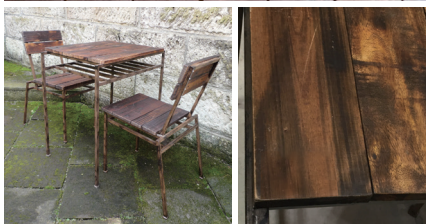

34262 アイアンウッドアームレスチェア
【サイズ】W450×D450×H740×SH400mm
【材質】チーク・アイアン
【カラー】木:無塗装 鉄:黒 【重量】9.0kg
5041205 参考価格 **¥39,100**

34263 アイアンサイドチェア
【サイズ】W500×D400×H400mm
【材質】チーク・アイアン
【カラー】木:無塗装 鉄:黒 【重量】15.0kg
5041167 参考価格 **¥33,500**

34264 アイアンサイドベンチ
【サイズ】W1000×D400×H400mm
【材質】チーク・アイアン
【カラー】木:無塗装 鉄:黒 【重量】18.0kg
5041168 参考価格 **¥52,700**

■スクラップファニチャー

34240 スクラップテーブルL
【サイズ】W1000×D800×H700mm
【材質】硬木の混合・スチール角パイプ
【カラー】木:ダークブラウン 鉄:アンティークブラウン
【重量】10.0kg
5041169 参考価格 **¥35,100**

34222 スクラップテーブル
【サイズ】W650×D480×H700mm
【材質】硬木の混合・スチール角パイプ
【カラー】木:ダークブラウン 鉄:アンティークブラウン
【重量】5.0kg
5041170 参考価格 **¥16,500**

34223 スクラップチェア(2脚入)
【サイズ】W415×D480×H750×SH420mm
【材質】硬木の混合・スチール角パイプ
【カラー】木:ダークブラウン 鉄:アンティークブラウン
【重量】4.0kg/1脚
5041171 参考価格 **¥19,500**