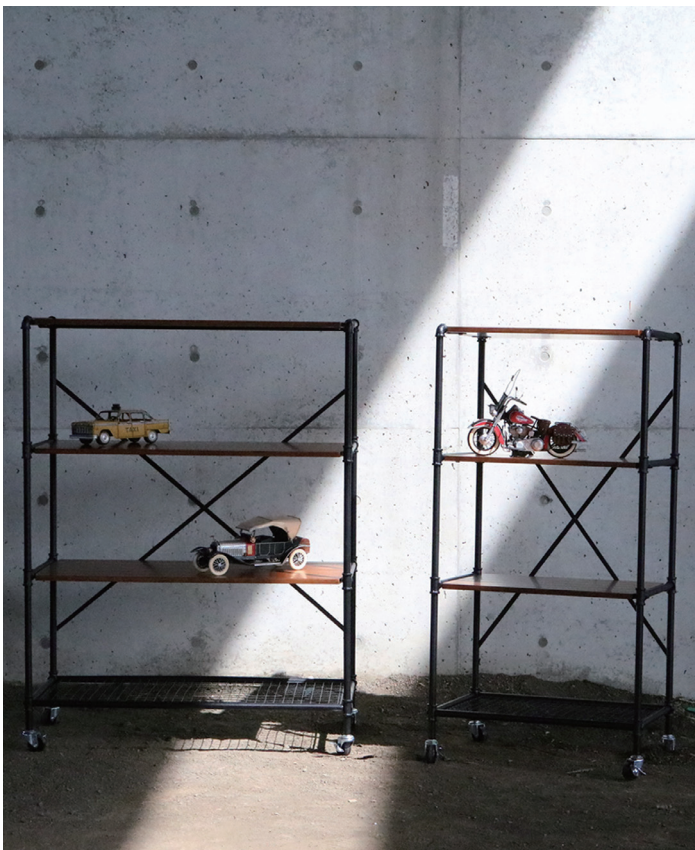

■JET BLACK シリーズ

どんな空間にも馴染みやすい、シンプルなシリーズです。メンズライクでカッコいいディスプレイにもピッタリです。

**JET BLACK テーブル**  
 【サイズ】W840×D455×H380mm φ20mm  
 【重量】6kg 【仕様】パイプ: BK製地粉体塗装  
 天板: バイン材  
**5475008** 参考価格 **¥18,000**

廃番

**JET BLACK キャスターミラー**  
 【サイズ】W460×D455×H1620mm φ20mm  
 【重量】12.8kg 【仕様】パイプ: BK製地粉体塗装  
 棚板: バイン材 裏板: MDF材 ミラー: 3mm厚  
**5475007** 参考価格 **¥26,000**

**JET BLACK ハンガーラック**  
 【サイズ】W980×D620×H1620mm φ20mm  
 【重量】9.2kg 【仕様】パイプ: BK製地粉体塗装  
 棚板: バイン材  
**5475009** 参考価格 **¥27,000**

600

900

**JET BLACK シェルフ**  
 【サイズ】パイプ: φ20mm 【仕様】パイプ: BK製地粉体塗装 棚板: バイン材

型番	本体サイズ(mm)	重量(kg)	商品コード	参考価格
600	W600×D420×H1200	11.2	5475010	¥28,000
900	W900×D420×H1200	15	5475011	¥37,000

- ボールスター
- ワゴンショップ & 屋台
- 和風 style ①
- 販売台 & ワゴン
- 催事用什器
- B-Slope シリーズ
- P ラックシリーズ
- ナチュラル style
- 流木シリーズ
- 絵ブライウッド シリーズ
- ユーズド style
- クラシック style
- エレガント style
- メンズ style
- Ferplus アイアンシリーズ
- 和風 style ②
- ウッドコンボ シリーズ
- カントリー style
- TAMO シリーズ
- ナチュラルカラー ウッドシリーズ
- ガーデン style
- カスタマイズ什器
- アクセサリ什器
- 壁面什器
- エスリシステム
- 中日什器
- タテヤマ什器
- レジ台 & カウンター関連
- ドラム缶
- ガラスケース
- ディスプレイ テーブル特集
- ボール什器
- ハンガーラック 特集
- ハンガー
- トルソー・マネキン
- 樽什器