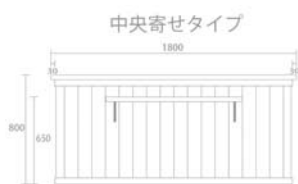

中島や独立して設置する場合、またはレイアウト変更の可能性がある場合はこのタイプがおすすめです。手荷物棚の位置は右寄り、左寄り、中央に設定できます。