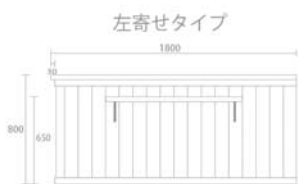

左側に壁があり、壁に隣接して設置するときに有効。原則として、左側の側面は仕上げしません。手荷物棚の位置も右寄り、左寄り、中央に設定できます。