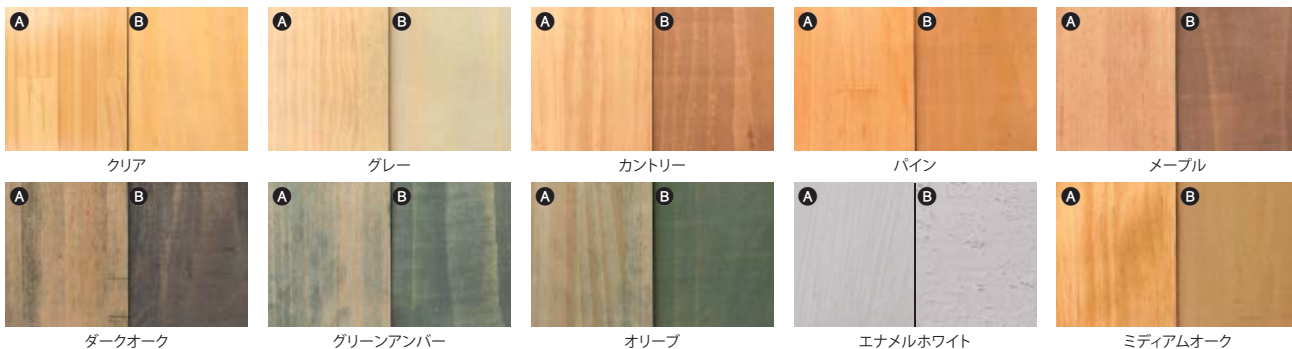

19種類から選べるカラーシステムシェルフ

頑丈・簡単設置・使いやすさと機能性・耐久性が抜群なシンプルシェルフです。
お好みのカラーでお好みのパーツをチョイスできます。

■豊富なカラーバリエーション

塗装品に使用する塗料は、こだわりの無公害塗料 (F☆☆☆☆)。
主原料は亜麻仁油・大豆油・ヒマワリ油などの天然植物性の油脂を使用しています。
今までにない耐候性・保護性を有し、日本の風土に合った環境と地球に優しい塗料です。

各棚の塗装イメージは、画像加工ですので、実際とは異なる場合がございます。

①基本カラー (0000000 ←□にお好みの1~9をご指定ください。)

- ピックアップアイテム
- ポールスター
- ワゴンショッパ & 履台
- 和風 style ①
- 販売台 & ワゴン
- 催事用什器
- B-Slope シリーズ
- Pラックシリーズ
- ナチュラル style
- 流木シリーズ
- 栓アイウッドシリーズ
- ユーズド style
- クラシック style
- エレガント style
- メンズ style
- Ferplus アイアンシリーズ
- 和風 style ②
- ウッドコンボシリーズ
- カントリー style
- TAMO シリーズ
- ナチュラルカラーウッドシリーズ
- ガーデン style
- カスタマイズ什器
- アクセサリ什器
- 壁面什器
- エスリーステム
- 中目什器
- タテヤマ什器
- レジ台 & カウンター関連
- ドラム缶
- ガラスケース
- ディスプレイテーブル特集
- ポール什器
- ハンガラック特集
- ハンガー
- トルソー・マネキン
- 樽什器

ナチュラルウッドシリーズカラーサンプル

実物と色が異なる場合がございます。ご不安な方は有料にてカラーサンプルを送り致します。

①基本カラー (0000000 ←□にお好みの1~9をご指定ください。)

②その他カラー (□に0をご指定頂き、通信欄に各カラー名称をご記入ください。)

【カラーマークについて】 各商品に使用される木材によって塗装の乗り方が異なります。

A塗装 (A) ……集成材や天然木両面プレーナなどツルツとした表面に塗装した場合。(ただし木口は異なります。)