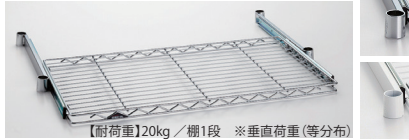

スライディングシェルフ