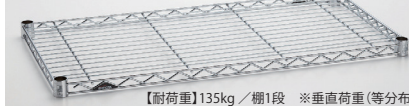

■棚板

ワイヤーシェルフ

サビに強い仕上げ／クロームにはクリアコーティング仕上げを、ブラック・ホワイト・ブラウンにはエポキシコーティング仕上げ(粉体塗装)を施しているため、サビに強く衛生的です。