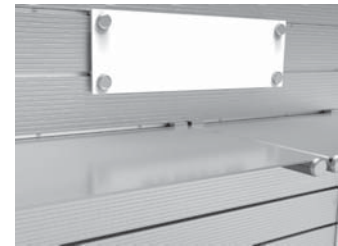

【商品情報内のマークについて】 + POLE + KCP-700(R) + KD-900 + KD-400 + KD-500P などは、該当商品を接続する上で**必須パーツ**となります。マークの型番商品と合わせてご注文ください。

■各パーツと組み合わせてディスプレイするためのパネル

KD-500P

**KD-500P アルミスラットパネル** + KD-900 × 4  
【サイズ】W1060×L600×t20mm 【耐荷重】30kg  
**5900105** 参考価格 **¥48,000**

■ポスターなどを挟むためのパーツ

パネルとポスターは別売りです。

**KD-501P ポスターホルダー** + KD-500P  
【サイズ】W30 × L45 × t20 mm  
**5900106** 4ヶセット 参考価格 **¥4,600**

■靴用パネル

角度調整機能付き (15° 30° 180°)

**KD-502P 靴用パネル** + KD-500P  
【サイズ】W250 × D130 mm  
**5900107** 参考価格 **¥7,500**