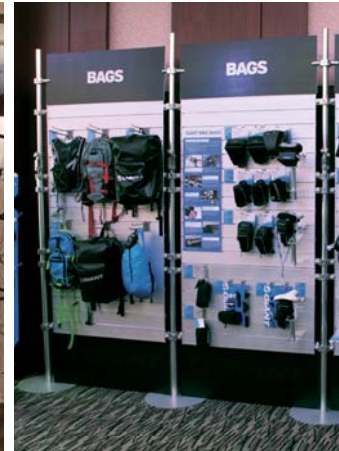

【商品情報内のマークについて】 + POLE + KCP-700(R) + KD-900 + KD-400 + KD-500P などは、該当商品を接続する上で**必須パーツ**となります。マークの型番商品と合わせてご注文ください。

■各パーツと組み合わせてディスプレイするためのパネル

KD-500P

**KD-500P アルミスラットパネル** + KD-900 × 4  
【サイズ】W1060×L600×t20mm 【耐荷重】30kg  
**5900105** 参考価格 **¥48,000**

■ポスターなどを挟むためのパーツ

パネルとポスターは別売りです。

**KD-501P ポスターホルダー** + KD-500P  
【サイズ】W30 × L45 × t20 mm  
**5900106** 4ヶセット 参考価格 **¥4,600**

■靴用パネル

角度調整機能付き (15° 30° 180°)

**KD-502P 靴用パネル** + KD-500P  
【サイズ】W250 × D130 mm  
**5900107** 参考価格 **¥7,500**