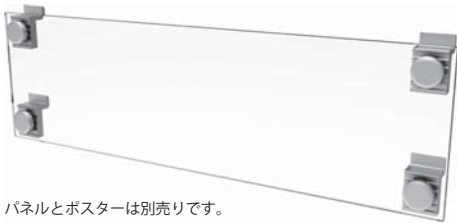

【商品情報内のマークについて】 + POLE + KCP-700(R) + KD-900 + KD-400 + KD-500P などは、該当商品を接続する上で**必須パーツ**となります。マークの型番商品と合わせてご注文ください。

■各パーツと組み合わせてディスプレイするためのパネル

KD-500P

**KD-500P アルミスラットパネル** + KD-900 × 4  
【サイズ】W1060×L600×t20mm 【耐荷重】30kg  
**5900105** 参考価格 **¥48,000**

■ポスターなどを挟むためのパーツ

パネルとポスターは別売りです。

**KD-501P ポスターホルダー** + KD-500P  
【サイズ】W30 × L45 × t20 mm  
**5900106** 4ヶセット 参考価格 **¥4,600**

■靴用パネル

角度調整機能付き (15° 30° 180°)

**KD-502P 靴用パネル** + KD-500P  
【サイズ】W250 × D130 mm  
**5900107** 参考価格 **¥7,500**

■ディスプレイシェルフ

**KD-503P ディスプレイシェルフ** + KD-500P  
【サイズ】W450×D300mm 【耐荷重】4kg  
**5900108** 参考価格 **¥18,300**

※ご注文の際は、0000000・0000000・0000000・0000000・0000000・0000000 の7桁の商品コードをご記入ください。また 0000000 の末尾に□があるものは、カラー・棚数等の指定番号をご記入ください。※商品の価格・仕様・品質・性能などの変更、または販売の中止は、予告なく行われる場合がございます。あらかじめご了承ください。