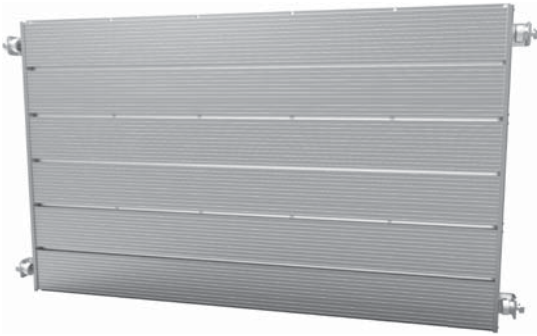

【商品情報内のマークについて】 + POLE + KCP-700(R) + KD-900 + KD-400 + KD-500P などは、該当商品を接続する上で**必須パーツ**となります。マークの型番商品と合わせてご注文ください。

■各パーツと組み合わせてディスプレイするためのパネル

KD-500P

**KD-500P アルミスラットパネル** + KD-900 × 4  
【サイズ】W1060×L600×t20mm 【耐荷重】30kg  
**5900105** 参考価格 **¥48,000**

■ポスターなどを挟むためのパーツ

パネルとポスターは別売りです。

**KD-501P ポスターホルダー** + KD-500P  
【サイズ】W30 × L45 × t20 mm  
**5900106** 4ヶセット 参考価格 **¥4,600**

■靴用パネル

角度調整機能付き (15° 30° 180°)

**KD-502P 靴用パネル** + KD-500P  
【サイズ】W250 × D130 mm  
**5900107** 参考価格 **¥7,500**

■ディスプレイシェルフ

**KD-503P ディスプレイシェルフ** + KD-500P  
【サイズ】W450×D300mm 【耐荷重】4kg  
**5900108** 参考価格 **¥18,300**

※ご注文の際は、0000000・0000000・0000000・0000000・0000000・0000000 の7桁の商品コードをご記入ください。また 0000000 の末尾に□があるものは、カラー・棚数等の指定番号をご記入ください。※商品の価格・仕様・品質・性能などの変更、または販売の中止は、予告なく行われる場合がございます。あらかじめご了承ください。