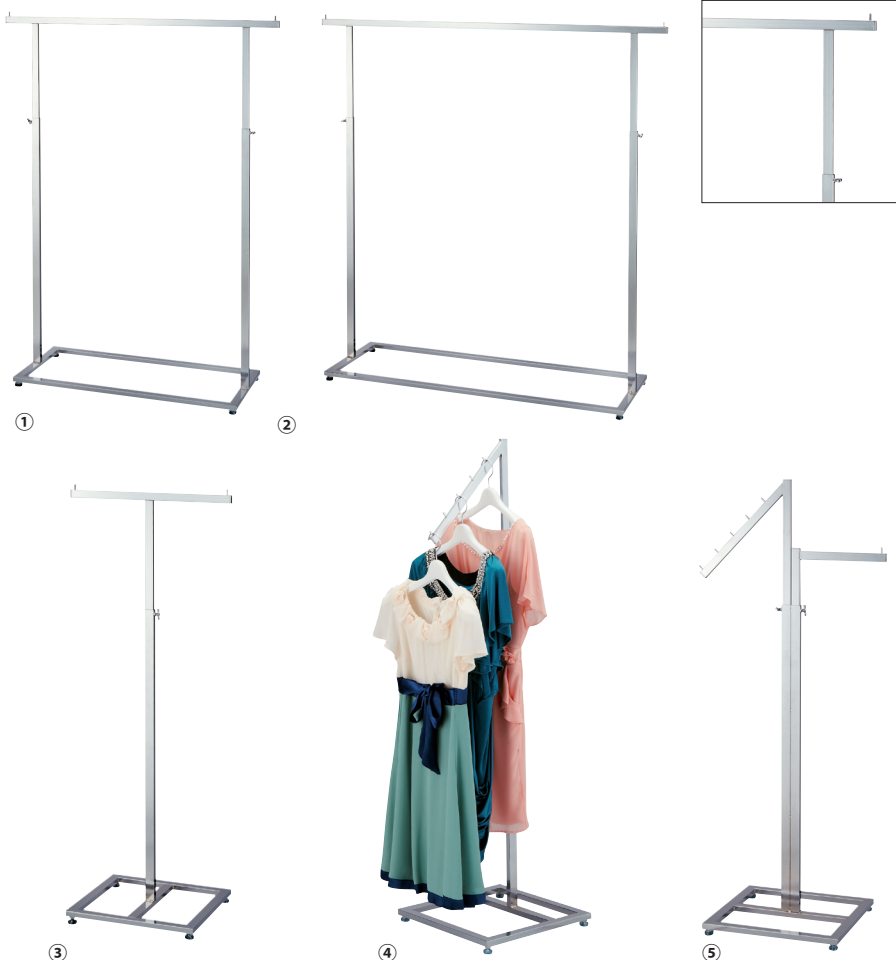

シャープな雰囲気演出するスクエアシリーズ

スクエアシリーズ

受 (3~4W)

【材質】スチール 【カラー】クローム

	サイズ(mm)	パイプ(mm)	商品コード	参考価格
①シングルハンガー角 W900	W1000×D400×H960~1700	外パイプ 28×18	5808046	¥15,200
②シングルハンガー角 W1200	W1300×D400×H960~1700		5808047	¥19,600
③T字ハンガー角 W500	W500×D400角×H960~1700	内パイプ 24×14	5808048	¥13,200
④傾斜ハンガー角 W390	W390×D400角×H960~1700		5808049	¥12,000
⑤2連ハンガー角 W660	W280+380×D400角×H960~1700		5808050	¥14,500

バックツリー 4面スリットアーム8本付 受 (3~4W)

【サイズ】スリット柱38φ 500φ×H1920mm
ストレートアーム×4本、傾斜アーム×4本
【材質】スチール 【カラー】白

5808062

参考価格 ¥46,500

*アームの組み替えが自由に行えます。

バックツリー 固定アーム アーム8本付 受 (3~4W)

【サイズ】柱26φ 350φ×H1900mm
ストレートアーム8φ×300mm 4本、8φ×150mm 4本
【材質】スチール 【カラー】シルバー

5808063

参考価格 ¥30,300

帽子ツリーリング アーム8本付 受 (3~4W)

【サイズ】柱26φ 450φ×H1820mm、帽子アーム×8本
【材質】スチール 【カラー】シルバー

5808064

参考価格 ¥47,400

廃番

ハンガーラック特集