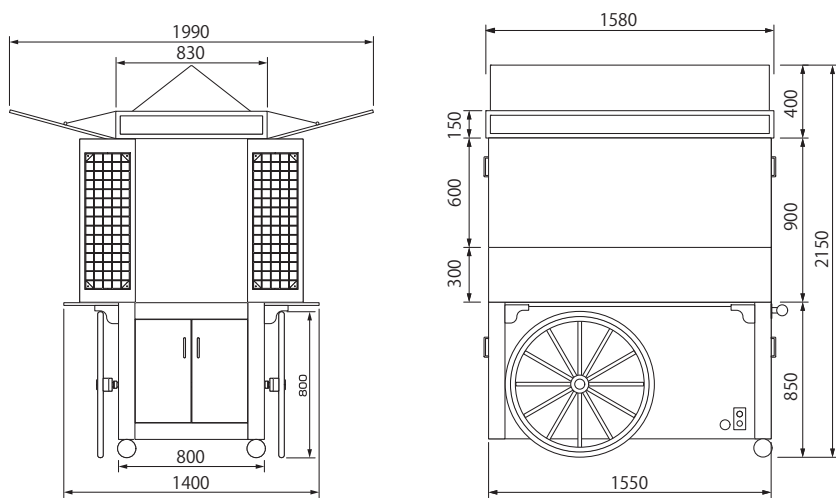

マーチャндаイズシリーズ人気No.1モデルは健在!

別注可 受 (2~4W) ●

あらゆる角度に機能満載の人気No.1ワゴン・タイプB!
1台でも存在感を発揮しますが、数台並んだ時のビジュアル感はまさに壮観!
売り場の活性と賑わい創りならおまかせください。

カスタマイズ仕様

ダクトレール付

Dimension

- ◆看板の文字、ロゴ等は別途作成いたします。
- ◆スポットライト用配線ダクトが標準装備されています。
※照明器具はP759へ
※ネット用パーツはP562へ

オプションは、P37~38ページを参照ください。

※ご注文の際は、0000000・0000000・0000000・0000000・0000000・0000000 の7桁の商品コードをご記入ください。
また0000000の末尾に□があるものは、カラー・棚数等の指定番号をご記入ください。
※商品の価格・仕様・品質・性能などの変更、または販売の中止は、予告なく行われる場合がございます。あらかじめご了承ください。

●ワゴンクローズ

扉パネルとサイドの持ち出しカウンターを跳ね上げ、サイドルーフを下ろすと閉店です。
施錠をすればこれで安全!
(南京錠は価格に含まれません。)

●ストックスペース

ストックスペースは前後より開閉が可能です。
そのため、商品が非常に取り出しやすい設計となっております。もちろん、南京錠により(価格には含まれません) 安全性は抜群です。

マーチャндаイズ-タイプB

【サイズ】W1650×D1400(1040)×H2150mm
【本体】白木・CL加工、メラミン化粧板(メッシュパネル付)【テント部】防炎加工地(ブルー) ●3m延長コード付【引き手】ゴールドパイプ