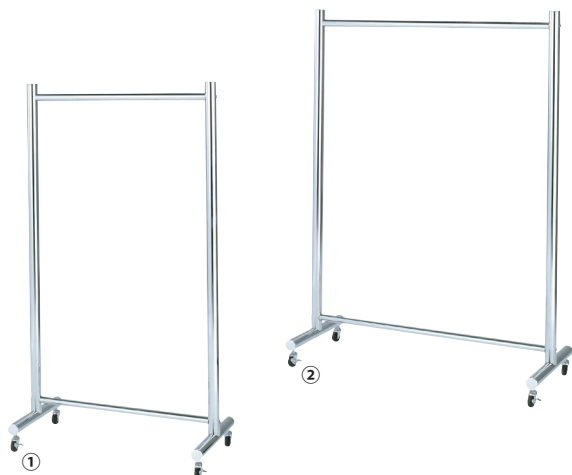

**唐草アイアン壁面ハンガー** 別注可 受 (2W)

【材質】スチール/粉体塗装 【サイズ】W600×D390×H1670mm  
【バーの高さ】1450mm 【棚のサイズ】570×310mm  
【重量】8.6kg

**5868001** 参考価格 **¥61,800**

**唐草アイアン傾斜ハンガー** 別注可 受 (2W)

【材質】スチール/粉体塗装 【サイズ】W600×D500×H1650mm  
【バーの高さ】1430mm 【重量】5.9kg

**5868002** 参考価格 **¥55,800**

**唐草アイアンT字ハンガー** 別注可 受 (2W)

【材質】スチール/粉体塗装 【サイズ】W600×D500×H1650mm  
【バーの高さ】1430mm 【重量】5.9kg

**5868003** 参考価格 **¥55,800**

※□にはカラー番号をご指定ください。  
1:白 2:シルバー 3:サテンブラック

※□にはカラー番号をご指定ください。  
1:白 2:シルバー 3:サテンブラック

※□にはカラー番号をご指定ください。  
1:白 2:シルバー 3:サテンブラック

**スマートフレームハンガー**

【材質】スチール(φ25.4mm) 粉体塗装(ブラック)  
キャスター:ストッパー付2個・ストッパーなし2個 耐荷重(平等分布荷重):全体60kg、ハンガー40kg、サイドフック10kg

	サイズ(mm)	商品コード	参考価格
①MH-595	W595×D435×H1140~1600	<b>5356117</b>	<b>¥10,700</b>
②MH-895	W895×D435×H1140~1600	<b>5356118</b>	<b>¥12,100</b>
③MH-1195	W1195×D435×H1140~1600	<b>5356119</b>	<b>¥14,200</b>

**コートハンガー(極太)**

【材質】支柱:スチール(φ50.8mm)クロームメッキ ハンガー部:スチール(φ31.8mm)クロームメッキ キャスター:ストッパー付2個・ストッパーなし2個 耐荷重(平等分布荷重):全体30kg

	サイズ(mm)	商品コード	参考価格
①MH-1690M	W 890×D465×H1600	<b>5356120</b>	<b>¥15,800</b>
②MH-1612M	W 1190×D465×H1600	<b>5356121</b>	<b>¥15,400</b>
③MH-1615M	W 1490×D465×H1600	<b>5356122</b>	<b>¥16,100</b>