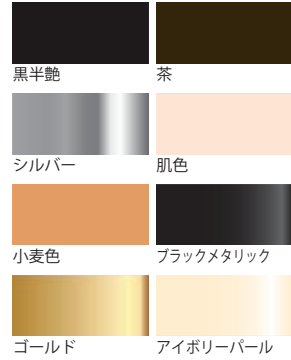

別注トルソー承ります

ゴールド、小麦色、各種生地、着物生地、和風生地などさまざまな別注が可能です。
ご希望をご記入の上、FAXまたはWEBフォームよりお問い合わせください。

スタイリッシュ・シンプル・エレガント幅広く対応した塗装トルソー。

カジュアル系に適した芯地を使ったトルソーです。

①～③は本物の着物を使用しておりますので1点モノの柄となります。同柄はご提供出来ませんのでご了承ください。

WEBセミオーダーシステムについて