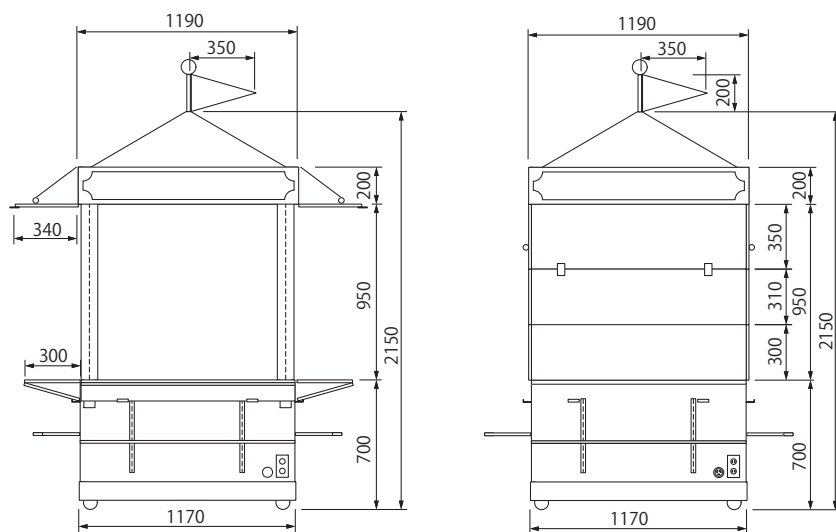

●ストックスペース

棚板を外し、持ち出しカウンターを上げるとストックスペースが出現。前後2ヶ所より使用可能です。

ハウスワゴン-タイプS

【サイズ】W1170(1190)×D1170(1190)×H2400(2150)mm
【本体】メラミン化粧板/テント部:防炎加工地
【サイン】フレームゴールドメッキ(面板アクリル骨白)
【テント部】アクリル&ゴールド丸パイプ ●3m延長コード付

5000002 参考価格 ¥920,000

※当ワゴンの仕様変更や別注については、P27ページへ

Dimension

- ◆看板の文字、ロゴ等は別途作成いたします。
- ◆スポットライト用配線ダクトが標準装備されています。
- ※照明器具はP759へ

オプションは、P37~38ページを参照ください。

※ご注文の際は、0000000・0000000・0000000・0000000・0000000・0000000 の7桁の商品コードをご記入ください。また0000000の末尾に□があるものは、カラー・棚数等の指定番号をご記入ください。