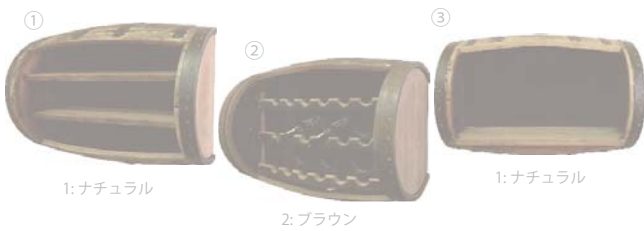

別注 受 (1M)

型番	サイズ(mm)	商品コード	参考価格
①φ250プランター-N	φ250×H300	5064101	¥9,500
②φ350プランター-N	φ351×H300	5064102	¥9,800
③スモールプランターワイドN	φ480×H300	5064103	¥13,000
④1/2プランター-BR	φ630×H420	5064104	¥18,000
⑤500リットル1/2プランター-BR	約φ840×H500	5064105	¥49,000
⑥スモール1/2横型ロウプランター-BR	W550×D430×H250	5064106	¥22,000

型番	サイズ(mm)	商品コード	参考価格
⑦バレルタルトN	W600×D600×H180	5064107	¥16,000
⑧1/2プランター-N	φ630×H420	5064108	¥19,500
⑨スモールプランタースリムBR	φ400×H400	5064109	¥12,000
⑩1/2横型ロウプランター-N	W900×D630×H340	5064110	¥42,000
⑪1/2横型ハイプランター-N	W900×D630×H820	5064111	¥57,000
⑫スモール1/2横型ロウプランター-N	W550×D430×H550	5064112	¥24,500

店舗什器

型番	サイズ(mm)	商品コード	参考価格
①キャビネット両開1本タイプ N	W600×D600×H900	5064113	¥97,500
②キャビネット両開(壁付) BR	W600×D450×H900	5064114	¥87,000
③スルーキャビネットN	W600×D600×H900	5064115	¥78,000
④オープンラック N	W600×D350×H900	5064116	¥65,000

型番	サイズ(mm)	商品コード	参考価格
⑤フルオークワインラック棚付 N	W600×D450×H900	5064117	¥129,500
⑥ワインラック壁付 N	W600×D450×H900	5064118	¥87,000
⑦オープンラック1本タイプ N	W600×D600×H900	5064119	¥72,500
⑧コーナーラック N	W300×D300×H900	5064120	¥45,000

廃番

バレルラック

※①は棚可動式 ※②はボトル18本収納可 ※③は棚板付

型番	サイズ W×D×H (mm)	商品コード	参考価格	
			1:ナチュラル(うずくり)	2:ブラウン
①サイドオープンラック	900×350×600	5064251□	¥69,000	¥66,000
②サイドボトルラック	900×450×600	5064252□	¥87,000	¥84,000
③ブラックボードオープンラック	900×350×600	5064253□	¥65,000	¥60,000

※□にはカラー番号をご指定ください。1: ナチュラル(うずくり) 2: ブラウン

バレルヘッドラック S・M

型番	サイズ(mm)	商品コード	参考価格
①KBC-495N	(S)約φ580×D220	5064221	¥42,000
②KBC-495B	(S)約φ580×D220	5064222	¥40,000
③KBC-496N	(M)約φ750×D220	5064223	¥52,000
④KBC-496B	(M)約φ750×D220	5064224	¥50,000

バレルヘッドディスプレイ S・M