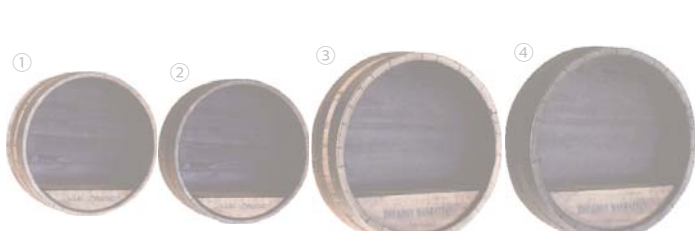

別注 受 (1M)

型番	サイズ(mm)	商品コード	参考価格
①φ250プランター-N	φ250×H300	5064101	¥9,500
②φ350プランター-N	φ351×H300	5064102	¥9,800
③スモールプランターワイドN	φ480×H300	5064103	¥13,000
④1/2プランター-BR	φ630×H420	5064104	¥18,000
⑤500リットル1/2プランター-BR	約φ840×H500	5064105	¥49,000
⑥スモール1/2横型ロウプランター-BR	W550×D430×H250	5064106	¥22,000

型番	サイズ(mm)	商品コード	参考価格
⑦バレルタルトN	W600×D600×H180	5064107	¥16,000
⑧1/2プランター-N	φ630×H420	5064108	¥19,500
⑨スモールプランタースリムBR	φ400×H400	5064109	¥12,000
⑩1/2横型ロウプランター-N	W900×D630×H340	5064110	¥42,000
⑪1/2横型ハイプランター-N	W900×D630×H820	5064111	¥57,000
⑫スモール1/2横型ロウプランター-N	W550×D430×H550	5064112	¥24,500

店舗什器

型番	サイズ(mm)	商品コード	参考価格
①キャビネット両開1本タイプ N	W600×D600×H900	5064113	¥97,500
②キャビネット両開(壁付) BR	W600×D450×H900	5064114	¥87,000
③スルーキャビネットN	W600×D600×H900	5064115	¥78,000
④オープンラック N	W600×D350×H900	5064116	¥65,000

型番	サイズ(mm)	商品コード	参考価格
⑤フルオークワインラック棚付 N	W600×D450×H900	5064117	¥129,500
⑥ワインラック壁付 N	W600×D450×H900	5064118	¥87,000
⑦オープンラック1本タイプ N	W600×D600×H900	5064119	¥72,500
⑧コーナーラック N	W300×D300×H900	5064120	¥45,000

廃番

バレルラック

※①は棚可動式 ※②はボトル18本収納可 ※③は棚板付

型番	サイズ W×D×H (mm)	商品コード	参考価格	
			1:ナチュラル(うずくり)	2:ブラウン
①サイドオープンラック	900×350×600	5064251□	¥69,000	¥66,000
②サイドボトルラック	900×450×600	5064252□	¥87,000	¥84,000
③ブラックボードオープンラック	900×350×600	5064253□	¥65,000	¥60,000

※□にはカラー番号をご指定ください。1: ナチュラル(うずくり) 2: ブラウン

バレルヘッドラック S・M

型番	サイズ(mm)	商品コード	参考価格
①KBC-495N	(S)約φ580×D220	5064221	¥42,000
②KBC-495B	(S)約φ580×D220	5064222	¥40,000
③KBC-496N	(M)約φ750×D220	5064223	¥52,000
④KBC-496B	(M)約φ750×D220	5064224	¥50,000

バレルヘッドディスプレイ S・M