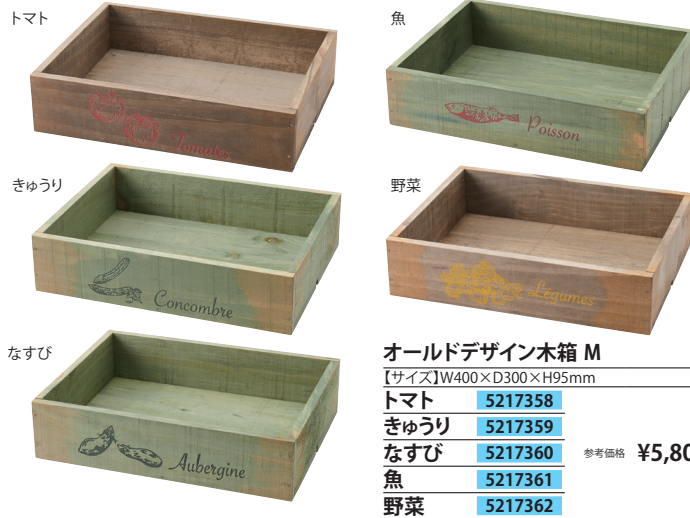

古材風の職人手作りボックスシリーズ! 野菜売り場や雑貨・アパレルショップにオススメ!

■オールドデザイン

フランスの田舎町のマルシェで使用されていた木箱を再現しました。古ぼけて使い込んだイメージのパイン天然板を、職人が1本ずつ金槌で丁寧に釘を打ち込んで組み立てています。
側面の印刷は、ロゴデザインとフランス語の金型を熱して、凹凸感のある文字に色を付けたホットスタンプ印刷をしています。塗装は無公害塗料(F☆☆☆☆適合・食品衛生法適合)で、安全性を高めながらアンティークな古色仕上げとしました。

パイン+ライトオーク パイン+オリーブ

りんご

レモン

ぶどう

洋梨

いちご

オレンジ

焼印に色を加えたホットスタンプ印刷を両面に施工しています。

オールドデザイン木箱 L

【サイズ】W360×D320×H190mm

りんご	5217352		洋梨	5217355	
レモン	5217353	参考価格 ¥7,300	いちご	5217356	参考価格 ¥7,300
ぶどう	5217354		オレンジ	5217357	

トマト

魚

きゅうり

野菜

なすび

オールドデザイン木箱 M

【サイズ】W400×D300×H95mm

トマト	5217358	
きゅうり	5217359	
なすび	5217360	参考価格 ¥5,800
魚	5217361	
野菜	5217362	

ワイン

エッグ

チーズ

オールドデザイン木箱 S

【サイズ】W336×D110×H100mm