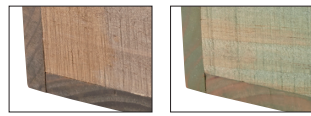

古材風の職人手作りボックスシリーズ! 野菜売り場や雑貨・アパレルショップにオススメ!

■オールドデザイン

フランスの田舎町のマルシェで使用されていた木箱を再現しました。古ぼけて使い込んだイメージのパイン天然板を、職人が1本ずつ金槌で丁寧に釘を打ち込んで組み立てています。
側面の印刷は、ロゴデザインとフランス語の金型を熱して、凹凸感のある文字に色を付けたホットスタンプ印刷をしています。塗装は無公害塗料(F☆☆☆☆適合・食品衛生法適合)で、安全性を高めながらアンティークな古色仕上げとしました。

パイン+ライトオーク パイン+オリーブ

りんご

レモン

ぶどう

洋梨

いちご

オレンジ

焼印に色を加えたホットスタンプ印刷を両面に施工しています。