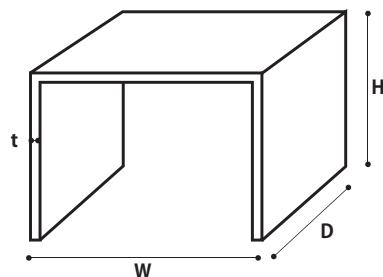

※ご注文の際は、0000000・0000000・0000000・0000000・0000000・0000000の7桁の商品コードをご記入ください。また0000000の末尾に□があるものは、カラー・棚数等の指定番号をご記入ください。
※商品の価格・仕様・品質・性能などの変更、または販売の中止は、予告なく行われる場合がございます。あらかじめご了承ください。