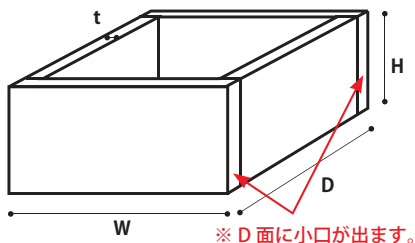

■B-Slope シャビーディスプレイボックス

【特注対応について】

B-Slopeオーターボックスは、お客様のご要望に合わせてデザインやカラーなどの特注対応が可能です。スケッチや図面をFAXにてお送りください。

ご依頼・ご相談

オーダー手順
巻末へ

【取手ついて】

お見積依頼時に取手の種類をご指定下さい。ご指定のない場合は「基本タイプ2つ(D面の両サイド)」となります。
1.タイプ「基本or 穴あき(オーバル)タイプ」
2.取付位置「D面or W面」
※価格は、0~2つまで全て同額となります。

基本タイプ

穴あき(オーバル)タイプ

なし

B-Slope シャビーディスプレイボックス ※お見積依頼時に外寸(W+D+H)をご記入ください。

別注可 受(1W) 〇

バイン集成材 ※底板は4mmのベニヤ板使用

外寸(W+D+H)合計	板厚t12mm 参考価格						板厚t18mm 参考価格					
	商品コード	1:無塗装	2:クリア	商品コード	1~3:オイルステン	4~9:シャビー仕上げ	商品コード	1:無塗装	2:クリア	商品コード	1~3:オイルステン	4~9:シャビー仕上げ
600mm以内	5781001□	¥2,900	¥3,600	5781267□	¥4,000	¥4,700	5781006□	¥3,300	¥4,000	5781272□	¥4,500	¥5,300
800mm以内	5781002□	¥3,400	¥4,300	5781268□	¥4,700	¥5,600	5781007□	¥3,800	¥4,700	5781273□	¥5,200	¥6,200
1000mm以内	5781003□	¥4,700	¥5,900	5781269□	¥6,500	¥7,800	5781008□	¥5,000	¥6,300	5781274□	¥6,900	¥8,200
1200mm以内	5781004□	¥6,000	¥7,600	5781270□	¥8,300	¥9,800	5781009□	¥6,400	¥7,900	5781275□	¥8,700	¥10,300
1201mm以上	5781005□	都度見積		5781271□	都度見積		5781010□	都度見積		5781276□	都度見積	

※□にはカラー番号をご指定下さい。(P331参照)

■B-Slope シャビーコの字ディスプレイ

B-Slope シャビーコの字ディスプレイ ※お見積依頼時に外寸(W+D+H)をご記入ください。

別注可 受(1W) 〇

バイン集成材 板厚:t18mm

外寸(W+D+H)合計	商品コード	1:無塗装	2:クリア	商品コード	1~3:オイルステン	4~9:シャビー仕上げ
450mm以下	5781043□	¥2,500	¥3,200	5781277□	¥3,500	¥4,100
600mm以下	5781044□	¥2,900	¥3,600	5781278□	¥4,000	¥4,700
750mm以下	5781045□	¥3,200	¥4,000	5781279□	¥4,400	¥5,200
900mm以下	5781046□	¥3,600	¥4,500	5781280□	¥4,900	¥5,800
1050mm以下	5781047□	¥4,000	¥4,900	5781281□	¥5,400	¥6,400
1051mm以上	5781048□	都度見積		5781282□	都度見積	