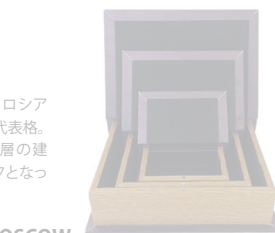

※ご注文の際は、0000000・0000000・0000000・0000000・0000000・0000000の7桁の商品コードをご記入ください。また0000000の末尾に□があるものは、カラー・棚数等の指定番号をご記入ください。※商品の価格・仕様・品質・性能などの変更、または販売の中止は、予告なく行われる場合がございます。あらかじめご了承ください。