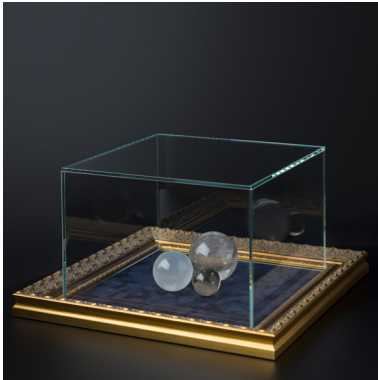

高級感漂うセミオーダーガラスサイコロボックス

サイズ・ガラス種類・接着方法を自由に選べるセミオーダーガラスサイコロ五面体ボックスです。ディスプレイする商品に合わせてサイズが変更できる上に、品質や見栄え重視・価格優先などの選択が可能。

また、額縁ディスプレイステージ(P381掲載)と組み合わせれば、世界に一つのオリジナルガラスショーケースが完成です。

希少価値が高い水晶玉をゴージャスに魅せるディスプレイ

ゴールドのデコラティブな額縁に寄せ、高品質なガラスケースを被せるだけで、さらに水晶玉が魅力的になります。スエードマットもゴージャス感を増すアクセントに!

ガラス:W300×D300×H200(高透過イモ接着)+
額縁ディスプレイ
(額縁G-20051/補強用通常組/マット4150)
参考価格 ¥39,800+¥21,900

ヴィンテージブリキ玩具のショーケース

大切な宝物のレトロなブリキ玩具・フィギュアやサイン入りグッズなど、お部屋に飾る時は、ぜひガラスサイコロ+額縁台に。低反射ガラスを使う事で部屋の照明に邪魔されることなくほこりなどから守り、より価値を高めます。

ガラス:W100×D120×H150(高透過イモ接着)+
額縁ディスプレイ(額縁12-6353R/縦組/マット4149)
参考価格 ¥18,400+¥8,100

ガラスディスプレイ

保護する用途に加え、目立たせるという用途にも使用可能です。ガラスケースに入れるだけで、商品が引き立ちます。自重があるので、アクリルのように簡単にずれません。

ガラス:W300×D300×H300
(低反射トメ接着)
参考価格 ¥200,300

■選べるガラスタイプ

フロートガラス

一般的なガラスです。ガラス特有の青みがあり、全体的に緑がかったています。

高透過ガラス

青みが抜けて、透明感が増したガラスです。ガラス越しに見た物の色がフロートガラスよりも影響を受けにくいのが特長です。

低反射ガラス

高透過ガラスの特長に加え、さらに照明等の反射を軽減させたガラスです。ガラス表面の映り込みがないので、中の商品がよく見えるのが特長です。

トメ接着