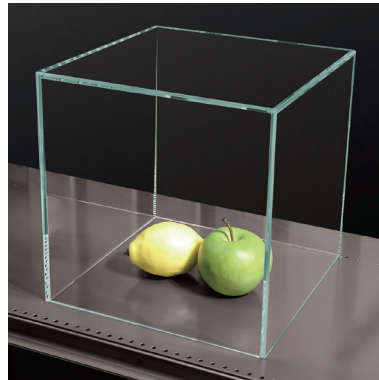

高級感漂うセミオーダーガラスサイコロボックス

サイズ・ガラス種類・接着方法を自由に選べるセミオーダーガラスサイコロ五面体ボックスです。ディスプレイする商品に合わせてサイズが変更できる上に、品質や見栄え重視・価格優先などの選択が可能。

また、額縁ディスプレイステージ(P381掲載)と組み合わせれば、世界に一つのオリジナルガラスショーケースが完成です。

希少価値が高い水晶玉をゴージャスに魅せるディスプレイ

ゴールドのデコラティブな額縁に寄せ、高品質なガラスケースを被せるだけで、さらに水晶玉が魅力的になります。スエードマットもゴージャス感を増すアクセントに!

ガラス:W100×D120×H150(高透過イモ接着)+
額縁ディスプレイ(額縁12-6353R/縦組/マット4149)
参考価格 ¥18,400+¥8,100

ガラスディスプレイ

保護する用途に加え、目立たせるという用途にも使用可能です。ガラスケースに入れるだけで、商品が引き立ちます。自重があるので、アクリルのように簡単にずれません。

ガラス:W300×D300×H300
(低反射トメ接着)
参考価格 ¥200,300

■選べるガラスタイプ

フロートガラス

一般的なガラスです。ガラス特有の青みがあり、全体的に緑がかったています。

高透過ガラス

青みが抜けて、透明感が増したガラスです。ガラス越しに見た物の色がフロートガラスよりも影響を受けにくいのが特長です。

低反射ガラス

高透過ガラスの特長に加え、さらに照明等の反射を軽減させたガラスです。ガラス表面の映り込みがないので、中の商品がよく見えるのが特長です。

トメ接着