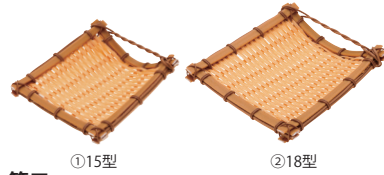

③27型  
②24型  
①21型

舟型ざる

型番	サイズ(mm)	商品コード	参考価格
①21型	210×160×H55	5429342	¥1,250
②24型	240×170×H55	5429343	¥1,350
③27型	270×200×H55	5429344	¥1,500

手付ざる

型番	サイズ(mm)	商品コード	参考価格
①13型	本体:Φ130×H25 (ハンドル含:H135)	5429351	¥1,500
②15型	本体:Φ150×H25 (ハンドル含:H145)	5429352	¥1,550
③18型	本体:Φ180×H25 (ハンドル含:H155)	5429353	¥1,650
④21型	本体:Φ210×H25 (ハンドル含:H185)	5429354	¥1,700

①15型

型番	サイズ(mm)	商品コード	参考価格
①15型	160×150×H55	5429345	¥1,250
②18型	190×180×H55	5429346	¥1,350

ござ目ざる

型番	サイズ(mm)	商品コード	参考価格
①18型	Φ180×H20	5429339	¥2,150
②21型	Φ210×H20	5429340	¥2,250
③24型	Φ240×H20	5429341	¥2,350