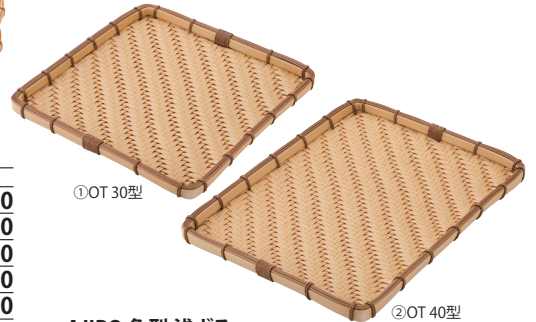

⑩50型

⑥33型

④27型

※アクリルプレートセット例

①18型

オードブル籠

型番	サイズ(mm)	商品コード	参考価格
①18型	Φ180×H65	5429355	¥2,900
②21型	Φ210×H65	5429356	¥3,000
③24型	Φ240×H65	5429357	¥3,100
④27型	Φ270×H65	5429358	¥3,200
⑤30型	Φ300×H80	5429359	¥3,300
⑥33型	Φ330×H100	5429360	¥3,400
⑦36型	Φ360×H100	5429361	¥3,800
⑧40型	Φ400×H100	5429362	¥4,400
⑨45型	Φ450×H100	5429363	¥4,900
⑩50型	Φ500×H100	5429364	¥5,400

①OT 30型

②OT 40型

AJIRO 角型浅ざる

型番	サイズ(mm)	商品コード	参考価格
①OT 30型	300×300×H30	5429371	¥3,300
②OT 40型	400×300×H30	5429372	¥3,400

縦と横の編み竹が密着して隙間が無く、頑丈です。

古くは正倉院の御物にもあると言われていた伝統の編み方。網目が六角形です。

②RB 13型

AJIRO 丸型浅ざる